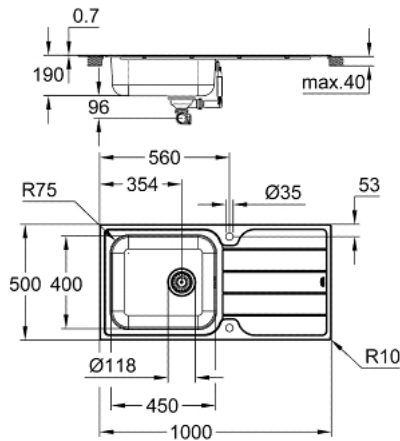

31 563 SD1 K500 МИЙКА ІЗ НЕРЖАВІЮЧОЇ СТАЛІ ЗІ ЗЛИВОМ

ОПИС ПРОДУКТУ

- Колір: нержавіюча сталь
- модель: K500 60-S 100/50 1.0 rev
- тип монтажу: на стільницю або врівень з нею
- матеріал: нержавіюча сталь AISI 304 (V2A)
- товщина матеріалу: 0.7 мм
- покриття GROHE LongLife
- покриття: сатинова обробка
- GROHE Whisper
- мін. розмір шафи: 550 мм
- розміри: 1000 x 500 мм
- 1 чаша: 450 x 400 x 180 мм
- зовнішній радіус: R6 (для монтажу на стільницю), внутрішній радіус чаші: R75
- система швидкого монтажу GROHE FastFixation
- монтаж зліва або справа
- виріз (верхнє кріплення): 990 x 490 мм
- висверлені отвори: 2 x 35 мм
- злив: Ø 3.5"/90 мм злив із автоматичним спусковим гарнітуром
- включені до комплекту аксесуари: автоматичний фіттинг для відходів, комплект для змиву, сітчастий фільтр, монтажний комплект
- опціональний автоматичний спусковий фіттинг (40 986 SD0)
- кількість кріплень, що входить до комплекту (на стільницю): 16

31 563 SD1 K500 МИЙКА ІЗ НЕРЖАВІЮЧОЇ СТАЛІ ЗІ ЗЛИВОМ

ЗАПАСНІ ЧАСТИНИ , серпня 2019 – зараз

1: Plug (Артикул запчастини 42588SD0)

2: Turning handle (Артикул запчастини 42587SD0)