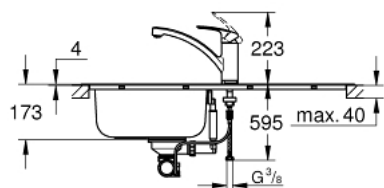

### ОПИС ПРОДУКТУ

- Колір: нержавіюча сталь
- складається із:
  - K200 мийка із нержавіючої сталі із крилом для сушіння (31 552 SD1)
  - тип монтажу: на стільницю
  - товщина матеріалу: 0,6 мм (± 0,1 мм)
  - одноважільний змішувач для мийки Eurosmart (33 281 003)
  - низький вилив
  - монтаж на один отвір
  - покриття GROHE LongLife
  - GROHE SilkMove 35 мм керамічний картридж
  - із вбудованим обмежувачем температури
  - регулювання витрати води
  - обертовий литий вилив
  - площина обертання 140°
  - внутрішні водні канали - без свинцю та нікелю
  - аератор із можливістю швидкого демонтажу
  - гнучкі з'єднувальні шланги
  - зовнішній радіус: R6 (для монтажу на стільницю), радіус внутрішньої чаші: R100
  - система швидкого монтажу GROHE FastFixation
  - опціональний автоматичний спусковий фіттинг (40 986 SD0)
  - кількість кріплень, що входить до комплекту (для монтажу на стільницю): 14