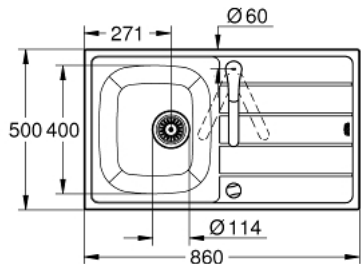

### ОПИС ПРОДУКТУ

- Колір: нержавіюча сталь
- складається із:
  - K200 мийка із нержавіючої сталі із крилом для сушіння (31 552 SD1)
  - тип монтажу: на стільницю
  - товщина матеріалу: 0,6 мм (± 0,1 мм)
  - одноважільний змішувач для мийки Eurosmart (33 281 003)
  - низький вилив
  - монтаж на один отвір
  - покриття GROHE LongLife
  - GROHE SilkMove 35 мм керамічний картридж
  - із вбудованим обмежувачем температури
  - регулювання витрати води
  - обертовий литий вилив
  - площина обертання 140°
  - внутрішні водні канали - без свинцю та нікелю
  - аератор із можливістю швидкого демонтажу
  - гнучкі з'єднувальні шланги
  - зовнішній радіус: R6 (для монтажу на стільницю), радіус внутрішньої чаші: R100
  - система швидкого монтажу GROHE FastFixation
  - опціональний автоматичний спусковий фіттинг (40 986 SD0)
  - кількість кріплень, що входить до комплекту (для монтажу на стільницю): 14