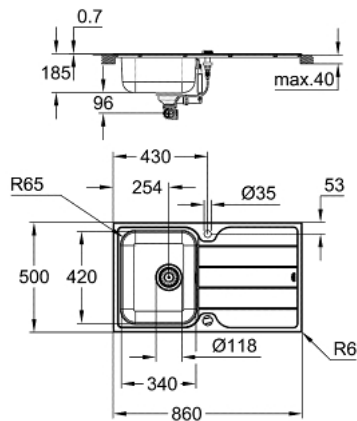

31 571 SD1 K500 МИЙКА ІЗ НЕРЖАВІЮЧОЇ СТАЛІ ЗІ ЗЛИВОМ

ОПИС ПРОДУКТУ

- Колір: нержавіюча сталь
- модель: K500 45-S 86/50 1.0 rev
- тип монтажу: на стільницю
- матеріал: нержавіюча сталь AISI 304 (V2A)
- товщина матеріалу: 0.7 мм
- покриття GROHE LongLife
- покриття: сатинова обробка
- GROHE Whisper
- мін. розмір шафи: 450 мм
- розміри: 860 x 500 мм
- 1 чаша: 340 x 420 x 170 мм
- зовнішній радіус: R6 (для монтажу на стільницю), внутрішній радіус чаші: R65
- система швидкого монтажу GROHE FastFixation
- монтаж зліва або справа
- виріз (на стільницю): 842 x 482 мм
- висверлені отвори: 2 x 35 мм
- злив: Ø 3.5"/90 мм злив із автоматичним спусковим гарнітуром
- включені до комплекту аксесуари: автоматичний фіттинг для відходів, комплект для змиву, сітчастий фільтр, монтажний комплект
- опціональний автоматичний спусковий фіттинг (40 986 SD0)
- кількість кріплень, що входить до комплекту (для монтажу на стільницю): 14

31 571 SD1 K500 МИЙКА ІЗ НЕРЖАВІЮЧОЇ СТАЛІ ЗІ ЗЛИВОМ

ЗАПАСНІ ЧАСТИНИ , серпня 2019 – зараз

1: Plug (Артикул запчастини 42588SD0)

2: Turning handle (Артикул запчастини 42587SD0)