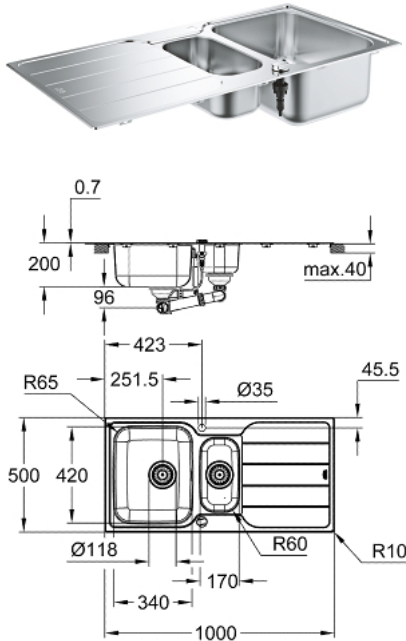

31 572 SD1 K500 МИЙКА ІЗ НЕРЖАВІЮЧОЇ СТАЛІ ЗІ ЗЛИВОМ

ОПИС ПРОДУКТУ

- Колір: нержавіюча сталь
- модель: K500 60-S 100/50 1.5 rev
- тип монтажу: на стільницю
- матеріал: нержавіюча сталь AISI 304 (V2A)
- товщина матеріалу: 0.7 мм
- покриття GROHE LongLife
- покриття: сатинова обробка
- GROHE Whisper
- мін. розмір шафи: 600 мм
- розміри: 1000 x 500 мм
- 1 чаша: 340 x 420 x 185 мм
- 0.5 чаша: 170 x 320 x 125 мм
- зовнішній радіус: R6 (для монтажу на стільницю), внутрішній радіус чаші: R65
- система швидкого монтажу GROHE FastFixation
- монтаж зліва або справа
- виріз (верхнє кріплення): 990 x 490 мм
- висверлені отвори: 2 x 35 мм
- злив: Ø 3.5"/90 мм злив із автоматичним спусковим гарнітуром
- включені до комплекту аксесуари: автоматичний фіттинг для відходів, комплект для змиву, сітчастий фільтр, монтажний комплект
- опціональний автоматичний спусковий фіттинг (40 986 SD0)
- кількість кріплень, що входить до комплекту (на стільницю): 16

31 572 SD1 K500 МИЙКА ІЗ НЕРЖАВІЮЧОЇ СТАЛІ ЗІ ЗЛИВОМ

ЗАПАСНІ ЧАСТИНИ , серпня 2019 – зараз

1: Plug (Артикул запчастини 42588SD0)

2: Plug (Артикул запчастини 42589SD0)

3: Turning handle (Артикул запчастини 42587SD0)