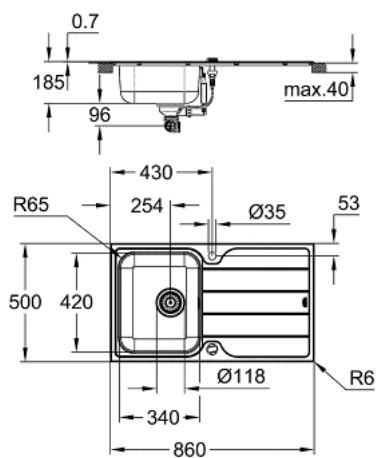

31 573 SD1 MINTA КОМПЛЕКТ "КУХОННА МИЙКА І ЗМІШУВАЧ"

ОПИС ПРОДУКТУ

- Колір: нержавіюча сталь
- складається із:
 - K500 мийка із нержавіючої сталі із крилом для сушіння (31 571 SD1)
 - тип монтажу: на стільницю
 - Minta одноважільний змішувач для мийки (32 168 000)
 - високий вилив
 - монтаж на один отвір
 - покриття GROHE LongLife
 - GROHE SilkMove 35 мм керамічний картридж
 - Pull-Out spout for greater flexibility
 - аератор
 - регулювання витрати води
 - обертовий вилив, площина обертання 360°
 - захист від зворотнього потоку
 - гнучкі з'єднувальні шланги
 - зовнішній радіус: R6, радіус внутрішньої чаші: R65
 - система швидкого монтажу GROHE FastFixation
 - опціональний автоматичний спусковий фіттинг (40 986 SD0)
 - кількість кріплень, що входить до комплекту (для монтажу на стільницю): 14

31 573 SD1 MINTA КОМПЛЕКТ "КУХОННА МИЙКА І ЗМІШУВАЧ"

ЗАПАСНІ ЧАСТИНИ , серпня 2019 – зараз

1: Plug (Артикул запчастини 42588SD0)

2: Turning handle (Артикул запчастини 42587SD0)