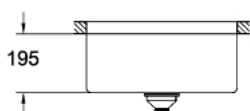

### ОПИС ПРОДУКТУ

- Колір: графіт темний матовий
- модель: K700U 60-S 54.4/44.4 1.0
- тип монтажу: під стільницю, на стільницю або врівень зі стільницею
- матеріал: нержавіюча сталь AISI 304 (V2A)
- покриття GROHE LongLife
- покриття: сатинова обробка
- GROHE Whisper
- мін. розмір шафи: 600 мм
- розміри: 540 x 440 мм
- 1 чаша: 500 x 400 x 195 мм
- GROHE FastFixation система швидкого монтажу
- виріз: 500 x 400 мм
- злив: Ø 3.5"/90 мм автоматичний фіттинг для відходів
- включені до комплекту аксесуари: автоматичний фіттинг для відходів, комплект для змиву, сітчастий фільтр, монтажний комплект
- кількість кріплень у комплекті (приховане кріплення): 6
- кількість кріплень, що входять до комплекту (для монтажу під стільницю): 6