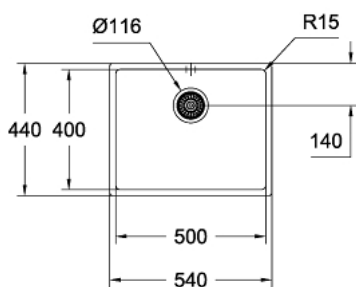

## 31 574 AL0 K700 UNDERMOUNT МИЙКА З НЕРЖАВІЮЧОЇ СТАЛІ ЗІ ЗЛИВОМ

### ОПИС ПРОДУКТУ

- Колір: графіт темний матовий
- модель: K700U 60-S 54.4/44.4 1.0
- тип монтажу: під стільницю, на стільницю або врівень зі стільницею
- матеріал: нержавіюча сталь AISI 304 (V2A)
- покриття GROHE LongLife
- покриття: сатинова обробка
- GROHE Whisper
- мін. розмір шафи: 600 мм
- розміри: 540 x 440 мм
- 1 чаша: 500 x 400 x 195 мм
- GROHE FastFixation система швидкого монтажу
- виріз: 500 x 400 мм
- злив: Ø 3.5"/90 мм автоматичний фіттинг для відходів
- включені до комплекту аксесуари: автоматичний фіттинг для відходів, комплект для змиву, сітчастий фільтр, монтажний комплект
- кількість кріплень у комплекті (приховане кріплення): 6
- кількість кріплень, що входять до комплекту (для монтажу під стільницю): 6