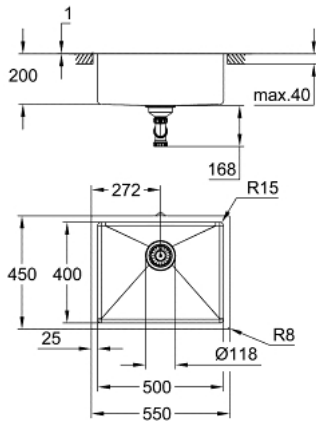

31 574 AL1 K700U МИЙКА З НЕРЖАВІЮЧОЇ СТАЛІ ЗІ ЗЛИВОМ

ОПИС ПРОДУКТУ

- Колір: графіт темний матовий
- модель: K700U 60-S 54.4/44.4 1.0
- тип монтажу: під стільницю, на стільницю або врівень зі стільницею
- матеріал: нержавіюча сталь AISI 304 (V2A)
- товщина матеріалу: 1 мм
- покриття GROHE LongLife
- покриття: сатинова обробка
- GROHE Whisper
- мін. розмір шафи: 600 мм
- розміри: 550 x 450 мм
- 1 чаша: 500 x 400 x 200 мм
- GROHE FastFixation система швидкого монтажу
- виріз (під монтаж): 502 x 402 мм (R16)
- виріз (верхнє кріплення): 535 x 435 мм
- виріз (приховане кріплення): 535 x 435 мм (R3) (зовнішній розмір верхньої сходинки: -551 x 451 -R8 глибина -3,5 мм)
- злив: Ø 3.5"/90 мм автоматичний фіттинг для відходів
- виріз (верхнє кріплення): 594 x 442 мм
- включені до комплекту аксесуари: автоматичний фіттинг для відходів, комплект для змиву, сітчастий фільтр, монтажний комплект
- кількість кріплень у комплекті (для монтажу на стільницю): 8
- кількість кріплень у комплекті (для монтажу під стільницю): 8