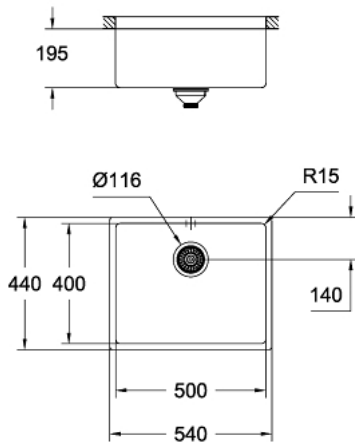

## 31 574 DL0 K700 UNDERMOUNT МИЙКА З НЕРЖАВІЮЧОЇ СТАЛІ ЗІ ЗЛИВОМ

### ОПИС ПРОДУКТУ

- Колір: теплий захід сонця матовий
- модель: K700U 60-S 54.4/44.4 1.0
- тип монтажу: під стільницю, на стільницю або врівень зі стільницею
- матеріал: нержавіюча сталь AISI 304 (V2A)
- покриття GROHE LongLife
- покриття: сатинова обробка
- GROHE Whisper
- мін. розмір шафи: 600 мм
- розміри: 540 x 440 мм
- 1 чаша: 500 x 400 x 195 мм
- GROHE FastFixation система швидкого монтажу
- виріз: 500 x 400 мм
- злив: Ø 3.5"/90 мм автоматичний фіттинг для відходів
- включені до комплекту аксесуари: автоматичний фіттинг для відходів, комплект для змиву, сітчастий фільтр, монтажний комплект
- кількість кріплень у комплекті (приховане кріплення): 6
- кількість кріплень, що входять до комплекту (для монтажу під стільницю): 6