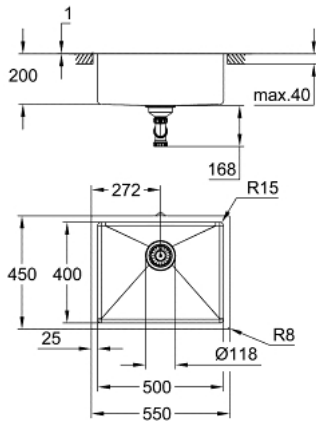

31 574 DL1 K700U МИЙКА З НЕРЖАВІЮЧОЇ СТАЛІ ЗІ ЗЛИВОМ

ОПИС ПРОДУКТУ

- Колір: теплий захід сонця матовий
- модель: K700U 60-S 54.4/44.4 1.0
- тип монтажу: під стільницю, на стільницю або врівень зі стільницею
- матеріал: нержавіюча сталь AISI 304 (V2A)
- товщина матеріалу: 1 мм
- покриття GROHE LongLife
- покриття: сатинова обробка
- GROHE Whisper
- мін. розмір шафи: 600 мм
- розміри: 550 x 450 мм
- рівень шуму у режимі очікування 44 дБ(А)
- GROHE FastFixation система швидкого монтажу
- виріз (під монтаж): 502 x 402 мм (R16)
- виріз (верхнє кріплення): 535 x 435 мм
- виріз (приховане кріплення): 535 x 435 мм (R3) (зовнішній розмір верхньої сходинки: -551 x 451 -R8 глибина -3,5 мм)
- злив: Ø 3.5"/90 мм автоматичний фіттинг для відходів
- включені до комплекту аксесуари: автоматичний фіттинг для відходів, комплект для змиву, сітчастий фільтр, монтажний комплект
- кількість кріплень у комплекті (для монтажу на стільницю): 8
- кількість кріплень у комплекті (для монтажу під стільницю): 8