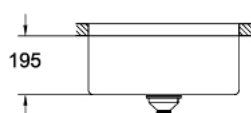

31 574 GN0 K700 UNDERMOUNT МИЙКА З НЕРЖАВІЮЧОЇ СТАЛІ ЗІ ЗЛИВОМ

ОПИС ПРОДУКТУ

- Колір: холодний світланок матовий
- модель: K700U 60-S 54.4/44.4 1.0
- тип монтажу: під стільницю, на стільницю або врівень зі стільницею
- матеріал: нержавіюча сталь AISI 304 (V2A)
- покриття GROHE LongLife
- покриття: сатинова обробка
- GROHE Whisper
- мін. розмір шафи: 600 мм
- розміри: 540 x 440 мм
- 1 чаша: 500 x 400 x 195 мм
- GROHE FastFixation система швидкого монтажу
- виріз: 500 x 400 мм
- злив: Ø 3.5"/90 мм автоматичний фіттинг для відходів
- включені до комплекту аксесуари: автоматичний фіттинг для відходів, комплект для змиву, сітчастий фільтр, монтажний комплект
- кількість кріплень у комплекті (приховане кріплення): 6
- кількість кріплень, що входять до комплекту (для монтажу під стільницю): 6