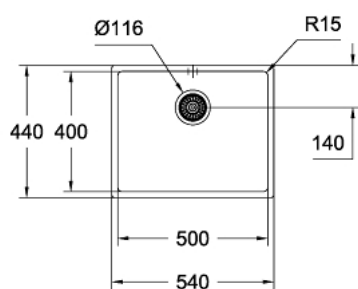

31 574 GN0 K700 UNDERMOUNT МИЙКА З НЕРЖАВІЮЧОЇ СТАЛІ ЗІ ЗЛИВОМ

ОПИС ПРОДУКТУ

- Колір: холодний світланок матовий
- модель: K700U 60-S 54.4/44.4 1.0
- тип монтажу: під стільницю, на стільницю або врівень зі стільницею
- матеріал: нержавіюча сталь AISI 304 (V2A)
- покриття GROHE LongLife
- покриття: сатинова обробка
- GROHE Whisper
- мін. розмір шафи: 600 мм
- розміри: 540 x 440 мм
- 1 чаша: 500 x 400 x 195 мм
- GROHE FastFixation система швидкого монтажу
- виріз: 500 x 400 мм
- злив: Ø 3.5"/90 мм автоматичний фіттинг для відходів
- включені до комплекту аксесуари: автоматичний фіттинг для відходів, комплект для змиву, сітчастий фільтр, монтажний комплект
- кількість кріплень у комплекті (приховане кріплення): 6
- кількість кріплень, що входять до комплекту (для монтажу під стільницю): 6