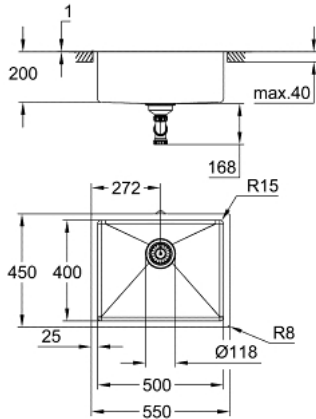

31 574 GN1 K700U МИЙКА З НЕРЖАВІЮЧОЇ СТАЛІ ЗІ ЗЛИВОМ

ОПИС ПРОДУКТУ

- Колір: холодний світлянок матовий
- модель: K700U 60-S 54.4/44.4 1.0
- тип монтажу: під стільницю, на стільницю або врівень зі стільницею
- матеріал: нержавіюча сталь AISI 304 (V2A)
- товщина матеріалу: 1 мм
- покриття GROHE LongLife
- покриття: сатинова обробка
- GROHE Whisper
- мін. розмір шафи: 600 мм
- розміри: 550 x 450 мм
- 1 чаша: 500 x 400 x 200 мм
- GROHE FastFixation система швидкого монтажу
- виріз (під монтаж): 502 x 402 мм (R16)
- виріз (верхнє кріплення): 535 x 435 мм
- виріз (приховане кріплення): 535 x 435 мм (R3) (зовнішній розмір верхньої сходинки: -551 x 451 -R8 глибина -3,5 мм)
- злив: Ø 3.5"/90 мм автоматичний фіттинг для відходів
- включені до комплекту аксесуари: автоматичний фіттинг для відходів, комплект для змиву, сітчастий фільтр, монтажний комплект
- кількість кріплень у комплекті (для монтажу на стільницю): 8
- кількість кріплень у комплекті (для монтажу під стільницю): 8