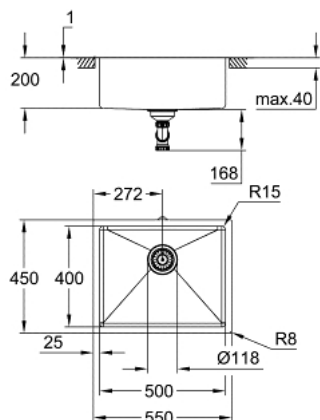

31 574 SD1 K700U МИЙКА З НЕРЖАВІЮЧОЇ СТАЛІ ЗІ ЗЛИВОМ

ОПИС ПРОДУКТУ

- Колір: нержавіюча сталь
- модель: K700U 60-S 54.4/44.4 1.0
- тип монтажу: під стільницю, на стільницю або врівень зі стільницею
- матеріал: нержавіюча сталь AISI 304 (V2A)
- товщина матеріалу: 1 мм
- покриття GROHE LongLife
- покриття: сатинова обробка
- GROHE Whisper
- мін. розмір шафи: 600 мм
- розміри: 550 x 450 мм
- 1 чаша: 500 x 400 x 200 мм
- зовнішній радіус: R16 (під стільницю)/R3 (на стільницю), внутрішній радіус чаші: R15
- система швидкого монтажу GROHE FastFixation
- виріз (під монтаж): 502 x 402 мм (R16)
- виріз (верхнє кріплення): 535 x 435 мм
- виріз (приховане кріплення): 535 x 435 мм (R3) (зовнішній розмір верхньої сходинки: -551 x 451 -R8 глибина -3,5 мм)
- злив: Ø 3.5"/90 мм автоматичний фіттинг для відходів
- включені до комплекту аксесуари: автоматичний фіттинг для відходів, комплект для змиву, сітчастий фільтр, монтажний комплект
- опціональний автоматичний спусковий фіттинг (40 986 SD0)
- кількість кріплень у комплекті (для монтажу на стільницю): 8
- кількість кріплень у комплекті (для монтажу під стільницю): 8

31 574 SD1 K700U МИЙКА З НЕРЖАВІЮЧОЇ СТАЛІ ЗІ ЗЛИВОМ

ЗАПАСНІ ЧАСТИНИ , травня 2019 – зараз

1: Plug (Артикул запчастини 42589SD0)

2: Cover element (Артикул запчастини 42590SD0)