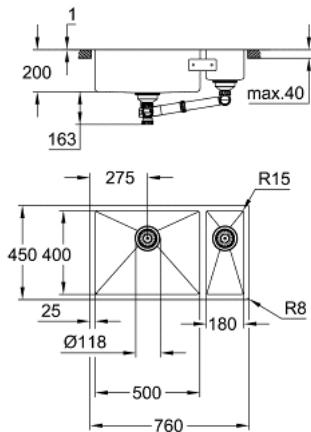

## 31 575 SD1 K700U МИЙКА З НЕРЖАВІЮЧОЇ СТАЛІ ЗІ ЗЛИВОМ

### ОПИС ПРОДУКТУ

- Колір: нержавіюча сталь
- модель: K700U 80-S 76/45 1.5 lh
- тип монтажу: під стільницю, на стільницю або врівень зі стільницею
- матеріал: нержавіюча сталь AISI 304 (V2A)
- товщина матеріалу: 1 мм
- покриття GROHE LongLife
- покриття: сатинова обробка
- GROHE Whisper
- Мін. розміри шафи 800 мм
- розміри: 760 x 450 мм
- 1 чаша: 500 x 400 x 200 мм
- 0.5 чаша: 180 x 400 x 140 мм
- зовнішній радіус: R16 (під стільницю)/R3 (на стільницю), внутрішній радіус чаші: R15
- система швидкого монтажу GROHE FastFixation
- монтаж зліва
- виріз (під монтаж): 712 x 402 мм (R16)
- виріз (верхнє кріплення): 745 x 435 мм (R3)
- виріз (приховане кріплення): 745 x 435 мм (R3) (зовнішній розмір верхньої сходинок: -761 x 451 -R8 глибина -3,5 мм)
- злив:  $\varnothing 3.5''/90$  мм автоматичний фіттинг для відходів
- включені до комплекту аксесуари: автоматичний фіттинг для відходів, комплект для змиву, сітчастий фільтр, монтажний комплект
- опціональний автоматичний спусковий фіттинг (40 986 SD0)
- кількість кріплень, що входять до комплекту (для монтажу на стільницю): 10
- кількість кріплень у комплекті (приховане кріплення): 10

## 31 575 SD1 K700U МИЙКА З НЕРЖАВІЮЧОЇ СТАЛІ ЗІ ЗЛИВОМ

**ЗАПАСНІ ЧАСТИНИ** , травня 2019 – зараз

1: Plug (Артикул запчастини 42589SD0)

2: Cover element (Артикул запчастини 42590SD0)