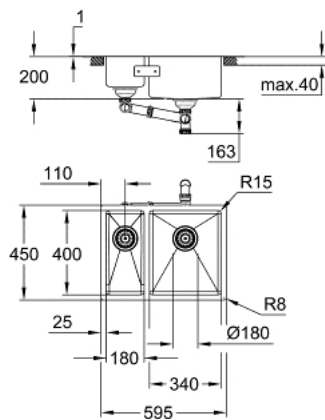

## 31 576 SD1 K700U МИЙКА З НЕРЖАВІЮЧОЇ СТАЛІ ЗІ ЗЛИВОМ

### ОПИС ПРОДУКТУ

- Колір: нержавіюча сталь
- модель: K700U 60-S 59.5/45 1.5 rh
- тип монтажу: під стільницю, на стільницю або врівень зі стільницею
- матеріал: нержавіюча сталь AISI 304 (V2A)
- товщина матеріалу: 1 мм
- покриття GROHE LongLife
- покриття: сатинова обробка
- GROHE Whisper
- мін. розмір шафи: 600 мм
- розміри: 595 x 450 мм
- 1 чаша: 340 x 400 x 200 мм
- 0.5 чаша: 180 x 400 x 140 мм
- зовнішній радіус: R16 (під стільницю)/R3 (на стільницю), внутрішній радіус чаші: R15
- система швидкого монтажу GROHE FastFixation
- монтаж справа
- виріз (під стільницю): 547 x 402 мм (R16)
- виріз (на стільницю): 580 x 435 мм (P3)
- виріз (приховане кріплення): 580 x 435 мм (R3) (зовнішній розмір верхньої сходинки: -596 x 451 -R8 глибина -3,5 мм)
- злив: Ø 3.5"/90 мм автоматичний фіттинг для відходів
- включені до комплекту аксесуари: автоматичний фіттинг для відходів, комплект для змиву, сітчастий фільтр, монтажний комплект
- опціональний автоматичний спусковий фіттинг (40 986 SD0)
- кількість кріплень у комплекті (для монтажу на стільницю): 8
- кількість кріплень у комплекті (для монтажу під стільницю): 8

## 31 576 SD1 K700U МИЙКА З НЕРЖАВІЮЧОЇ СТАЛІ ЗІ ЗЛИВОМ

**ЗАПАСНІ ЧАСТИНИ** , травня 2019 – зараз

1: Plug (Артикул запчастини 42589SD0)

2: Cover element (Артикул запчастини 42590SD0)