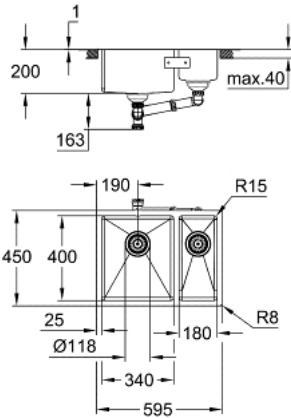

31 577 SD1 K700U МИЙКА З НЕРЖАВІЮЧОЇ СТАЛІ ЗІ ЗЛИВОМ

ОПИС ПРОДУКТУ

- Колір: нержавіюча сталь
- модель: K700U 60-S 59.5/45 1.5 л.с.
- тип монтажу: під стільницю, на стільницю або врівень зі стільницею
- матеріал: нержавіюча сталь AISI 304 (V2A)
- товщина матеріалу: 1 мм
- покриття GROHE LongLife
- покриття: сатинова обробка
- GROHE Whisper
- мін. розмір шафи: 600 мм
- розміри: 595 x 450 мм
- 1 чаша: 340 x 400 x 200 мм
- 0.5 чаша: 180 x 400 x 140 мм
- зовнішній радіус: R16 (під стільницю)/R3 (на стільницю), внутрішній радіус чаші: R15
- система швидкого монтажу GROHE FastFixation
- монтаж зліва
- виріз (під стільницю): 547 x 402 мм (R16)
- виріз (на стільницю): 580 x 435 мм (P3)
- виріз (приховане кріплення): 580 x 435 мм (R3) (зовнішній розмір верхньої сходинки: -596 x 451 -R8 глибина -3,5 мм)
- злив: Ø 3.5"/90 мм автоматичний фіттинг для відходів
- включені до комплекту аксесуари: автоматичний фіттинг для відходів, комплект для змиву, сітчастий фільтр, монтажний комплект
- опціональний автоматичний спусковий фіттинг (40 986 SD0)
- кількість кріплень у комплекті (для монтажу на стільницю): 8
- кількість кріплень у комплекті (для монтажу під стільницю): 8

31 577 SD1 K700U МИЙКА З НЕРЖАВІЮЧОЇ СТАЛІ ЗІ ЗЛИВОМ

ЗАПАСНІ ЧАСТИНИ , травня 2019 – зараз

1: Plug (Артикул запчастини 42589SD0)

2: Cover element (Артикул запчастини 42590SD0)