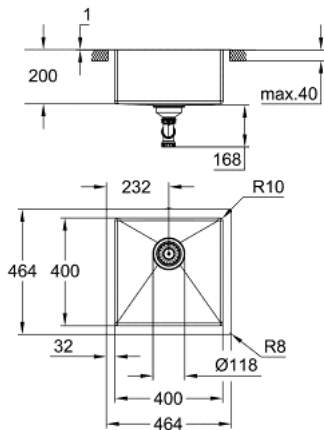

31 578 SD1 K700 МИЙКА З НЕРЖАВІЮЧОЇ СТАЛІ ЗІ ЗЛИВОМ

ОПИС ПРОДУКТУ

- Колір: нержавіюча сталь
- модель: K700 45-S 46.4/46.4 1.0
- тип монтажу: під стільницю, на стільницю або врівень зі стільницею
- матеріал: нержавіюча сталь AISI 304 (V2A)
- товщина матеріалу: 1 мм
- покриття GROHE LongLife
- покриття: сатинова обробка
- GROHE Whisper
- мін. розмір шафи: 450 мм
- розміри: 464 x 464 mm
- 1 чаша: 400 x 400 x 200 мм
- зовнішній радіус: R11 (під стільницю)/R3 (на стільницю), радіус внутрішньої чаші: R10
- система швидкого монтажу GROHE FastFixation
- виріз (нижнє кріплення): 402 x 402 мм (R11)
- виріз (верхнє кріплення): 449 x 449 мм (R3)
- виріз (приховане кріплення): 449 x 449 мм (R3) (зовнішній розмір верхньої сходинки: -465 x 465 -R8 глибина -3,5 мм)
- злив: Ø 3.5"/90 мм автоматичний фіттинг для відходів
- включені до комплекту аксесуари: автоматичний фіттинг для відходів, комплект для змиву, сітчастий фільтр, монтажний комплект
- опціональний автоматичний спусковий фіттинг (40 986 SD0)
- кількість кріплень у комплекті (для монтажу на стільницю): 8
- кількість кріплень у комплекті (для монтажу під стільницю): 8

31 578 SD1 K700 МИЙКА З НЕРЖАВІЮЧОЇ СТАЛІ ЗІ ЗЛИВОМ

ЗАПАСНІ ЧАСТИНИ , травня 2019 – зараз

1: Plug (Артикул запчастини 42589SD0)

2: Cover element (Артикул запчастини 42590SD0)