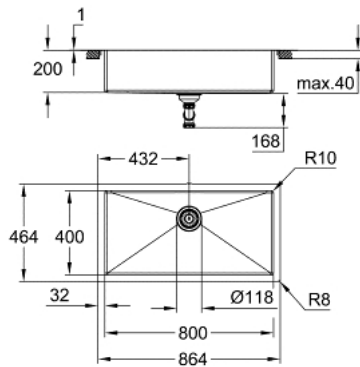

## 31 580 SD1 K700 МИЙКА З НЕРЖАВІЮЧОЇ СТАЛІ ЗІ ЗЛИВОМ

### ОПИС ПРОДУКТУ

- Колір: нержавіюча сталь
- модель: K700 90-S 86.4/46.4 1.0
- тип монтажу: під стільницю, на стільницю або врівень зі стільницею
- матеріал: нержавіюча сталь AISI 304 (V2A)
- товщина матеріалу: 1 мм
- покриття GROHE LongLife
- покриття: сатинова обробка
- GROHE Whisper
- мін. розміри шафи: 900 мм
- розміри: 864 x 464 мм
- 1 чаша: 800 x 400 x 200 мм
- зовнішній радіус: R11 (під стільницю)/R3 (на стільницю), радіус внутрішньої чаші: R10
- система швидкого монтажу GROHE FastFixation
- виріз (під монтаж): 802 x 402 мм (R11)
- виріз (верхнє кріплення): 849 x 449 мм (R3)
- виріз (приховане кріплення): 849 x 449 мм (R3) (зовнішній розмір верхньої сходинки: -865 x 465 -R8 глибина -3,5 мм)
- злив: Ø 3.5"/90 мм автоматичний фіттинг для відходів
- включені до комплекту аксесуари: автоматичний фіттинг для відходів, комплект для змиву, сітчастий фільтр, монтажний комплект
- опціональний автоматичний спусковий фіттинг (40 986 SD0)
- кількість кріплень у комплекті (для монтажу на стільницю): 8
- кількість кріплень у комплекті (для монтажу під стільницю): 8

## 31 580 SD1 K700 МИЙКА З НЕРЖАВІЮЧОЇ СТАЛІ ЗІ ЗЛИВОМ

**ЗАПАСНІ ЧАСТИНИ** , травня 2019 – зараз

1: Plug (Артикул запчастини 42589SD0)

2: Cover element (Артикул запчастини 42590SD0)