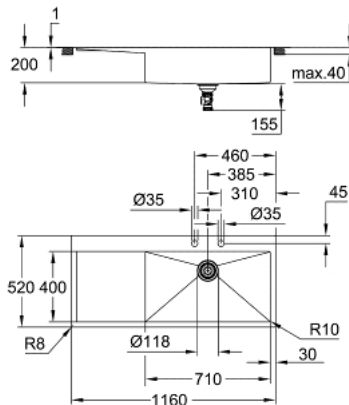

31 582 SD1 K1000 МИЙКА ІЗ НЕРЖАВІЮЧОЇ СТАЛІ ЗІ ЗЛИВОМ

ОПИС ПРОДУКТУ

- Колір: нержавіюча сталь
- модель: K1000 80-S 116/52 1.0 rh
- тип монтажу: на стільницю або врівень з нею
- матеріал: нержавіюча сталь AISI 304 (V2A)
- товщина матеріалу: 1,2 мм (± 0,1 мм)
- покриття GROHE LongLife
- покриття: сатинова обробка
- GROHE Whisper
- Мін. розміри шафи 800 мм
- розміри: 1160 x 520 мм
- 1 чаша: 710 x 400 мм
- зовнішній радіус: R3, радіус внутрішньої чаші: R10
- система швидкого монтажу GROHE FastFixation
- монтаж справа
- виріз (верхнє кріплення): 1145 x 505 мм (R3)
- виріз (приховане кріплення): 1145 x 505 мм (R3) (зовнішній розмір верхньої сходинки: -1161 x 521 -R8 глибина -3,5 мм)
- злив: Ø 3.5"/90 мм злив із автоматичним спусковим гарнітуром
- включені до комплекту аксесуари: автоматичний фіттинг для відходів, комплект для змиву, сітчастий фільтр, монтажний комплект
- опціональний автоматичний спусковий фіттинг (40 986 SD0)
- кількість кріплень, що входять до комплекту (для монтажу на стільницю): 10

31 582 SD1 K1000 МИЙКА ІЗ НЕРЖАВІЮЧОЇ СТАЛІ ЗІ ЗЛИВОМ

ЗАПАСНІ ЧАСТИНИ , травня 2019 – зараз

1: Plug (Артикул запчастини 42588SD0)

2: Turning handle (Артикул запчастини 42586SD0)

3: Cover element (Артикул запчастини 42590SD0)