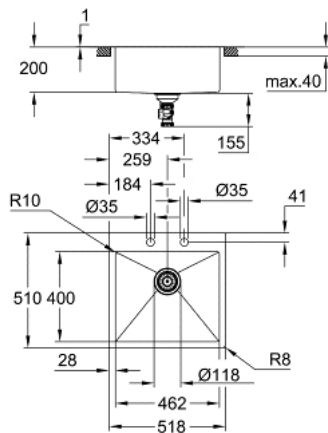

## 31 583 SD1 K800 МИЙКА З НЕРЖАВІЮЧОЇ СТАЛІ ЗІ ЗЛИВОМ

### ОПИС ПРОДУКТУ

- Колір: нержавіюча сталь
- модель K800 60-S 51.8/51 1.0
- тип монтажу: на стільницю або врівень з нею
- матеріал: нержавіюча сталь AISI 304 (V2A)
- товщина матеріалу: 1 мм
- покриття GROHE LongLife
- покриття: сатинова обробка
- GROHE Whisper
- мін. розмір шафи: 600 мм
- розміри 518 x 510 мм
- 1 чаша: 462 x 400 x 200 мм
- зовнішній радіус: R3, радіус внутрішньої чаші: R10
- система швидкого монтажу GROHE FastFixation
- виріз (верхнє кріплення): 503 x 495 мм (R3)
- виріз (приховане кріплення): 503 x 495 мм (R3) (зовнішній розмір верхньої сходинок: -519 x 511 -R8 глибина -3,5 мм)
- злив: Ø 3.5"/90 мм злив із автоматичним спусковим гарнітуром
- включені до комплекту аксесуари: автоматичний фіттинг для відходів, комплект для змиву, сітчастий фільтр, монтажний комплект
- опціональний автоматичний спусковий фіттинг (40 986 SD0)
- кількість кріплень у комплекті (для монтажу на стільницю): 8

## 31 583 SD1 K800 МИЙКА З НЕРЖАВІЮЧОЇ СТАЛІ ЗІ ЗЛИВОМ

**ЗАПАСНІ ЧАСТИНИ** , липня 2021 – зараз

- 1: Заглушка (Артикул запчастини 42588SD1)
- 2: Поворотна ручка (Артикул запчастини 42586SD0)
- 3: Елемент кришки (Артикул запчастини 42590SD1)
- 4: Siphon (Артикул запчастини 42617000)