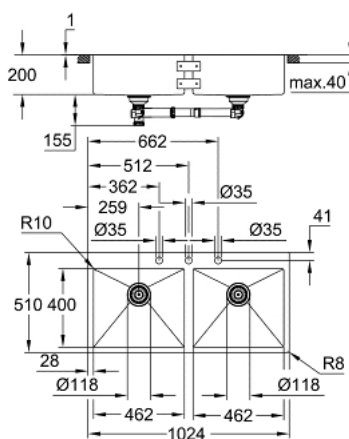

31 585 SD1 K800 МИЙКА З НЕРЖАВІЮЧОЇ СТАЛІ ЗІ ЗЛИВОМ

ОПИС ПРОДУКТУ

- Колір: нержавіюча сталь
- модель K800 120-S 102.4/51 2.0
- тип монтажу: на стільницю або врівень з нею
- матеріал: нержавіюча сталь AISI 304 (V2A)
- товщина матеріалу: 1 мм
- покриття GROHE LongLife
- покриття: сатинова обробка
- GROHE Whisper
- Мін. розміри шафи 1200 мм
- розміри: 1024 x 510 мм
- 1 чаша: 462 x 400 x 200 мм
- 2 чаші: 462 x 400 x 200 мм
- зовнішній радіус: R3, радіус внутрішньої чаші: R10
- система швидкого монтажу GROHE FastFixation
- виріз (на стільницю): 1009 x 495 мм
- виріз (приховане кріплення): 1009 x 495 мм (R3) (зовнішній розмір верхньої сходинки: -1025 x 511 -R8 глибина -3,5 мм)
- злив: Ø 3.5"/90 мм злив із автоматичним спусковим гарнітуром
- включені до комплекту аксесуари: автоматичний фіттинг для відходів, комплект для змиву, сітчастий фільтр, монтажний комплект
- опціональний автоматичний спусковий фіттинг (40 986 SD0)
- кількість кріплень, що входять до комплекту (для монтажу на стільницю): 12

31 585 SD1 K800 МИЙКА З НЕРЖАВІЮЧОЇ СТАЛІ ЗІ ЗЛИВОМ

ЗАПАСНІ ЧАСТИНИ , травня 2019 – зараз

1: Plug (Артикул запчастини 42588SD0)

2: Cover element (Артикул запчастини 42590SD0)

3: Turning handle (Артикул запчастини 42586SD0)