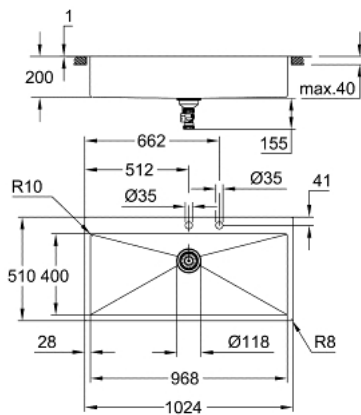

31 586 SD1 K800 МИЙКА З НЕРЖАВІЮЧОЇ СТАЛІ ЗІ ЗЛИВОМ

ОПИС ПРОДУКТУ

- Колір: нержавіюча сталь
- модель: K800 120-S 102.4/51 1.0
- тип монтажу: на стільницю або врівень з нею
- матеріал: нержавіюча сталь AISI 304 (V2A)
- товщина матеріалу: 1 мм
- покриття GROHE LongLife
- покриття: сатинова обробка
- GROHE Whisper
- Мін. розміри шафи 1200 мм
- розміри: 1024 x 510 мм
- 1 чаша: 968 x 400 x 200 мм
- зовнішній радіус: R3, радіус внутрішньої чаші: R10
- система швидкого монтажу GROHE FastFixation
- виріз (на стільницю): 1009 x 495 мм
- виріз (приховане кріплення): 1009 x 495 мм (R3) (зовнішній розмір верхньої сходинок: -1025 x 511 -R8 глибина -3,5 мм)
- злив: Ø 3.5"/90 мм злив із автоматичним спусковим гарнітуром
- включені до комплекту аксесуари: автоматичний фіттинг для відходів, комплект для змиву, сітчастий фільтр, монтажний комплект
- опціональний автоматичний спусковий фіттинг (40 986 SD0)
- кількість кріплень, що входять до комплекту (для монтажу на стільницю): 12

31 586 SD1 K800 МИЙКА З НЕРЖАВІЮЧОЇ СТАЛІ ЗІ ЗЛИВОМ

ЗАПАСНІ ЧАСТИНИ , жовтня 2019 – зараз

1: Plug (Артикул запчастини 42588SD0)

2: Turning handle (Артикул запчастини 42586SD0)

3: Cover element (Артикул запчастини 42590SD0)