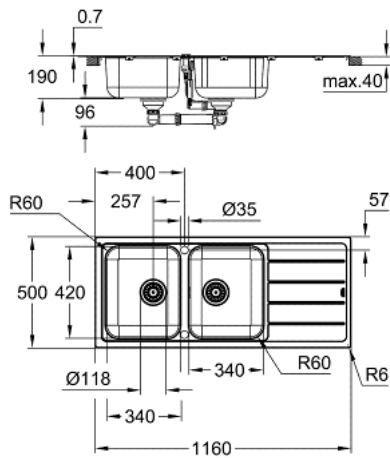

31 588 SD1 K500 МИЙКА ІЗ НЕРЖАВІЮЧОЇ СТАЛІ ЗІ ЗЛИВОМ

ОПИС ПРОДУКТУ

- Колір: нержавіюча сталь
- модель: K500 80-S 116/50 2.0 rev
- тип монтажу: на стільницю
- матеріал: нержавіюча сталь AISI 304 (V2A)
- товщина матеріалу: 0.7 мм
- покриття GROHE LongLife
- покриття: сатинова обробка
- GROHE Whisper
- Мін. розміри шафи 800 мм
- розміри: 1160 x 500 мм
- 1 чаша: 340 x 420 x 185 мм
- 2 чаша: 340 x 420 x 185 мм
- зовнішній радіус: R6 (на стільницю), внутрішній радіус чаші: R90
- система швидкого монтажу GROHE FastFixation
- монтаж зліва або справа
- виріз (для монтажу на стільницю): 1140 x 480 мм
- висверлені отвори: 2 x 35 мм
- злив: $\varnothing 3.5^{\circ}/90$ мм злив із автоматичним спусковим гарнітуром
- включені до комплекту аксесуари: автоматичний фіттинг для відходів, комплект для змиву, сітчастий фільтр, монтажний комплект
- опціональний автоматичний спусковий фіттинг (40 986 SD0)
- кількість кріплень, що входять до комплекту (для монтажу на стільницю): 18

31 588 SD1 K500 МИЙКА ІЗ НЕРЖАВІЮЧОЇ СТАЛІ ЗІ ЗЛИВОМ

ЗАПАСНІ ЧАСТИНИ , серпня 2019 – зараз

1: Plug (Артикул запчастини 42588SD0)

2: Plug (Артикул запчастини 42589SD0)

3: Turning handle (Артикул запчастини 42587SD0)