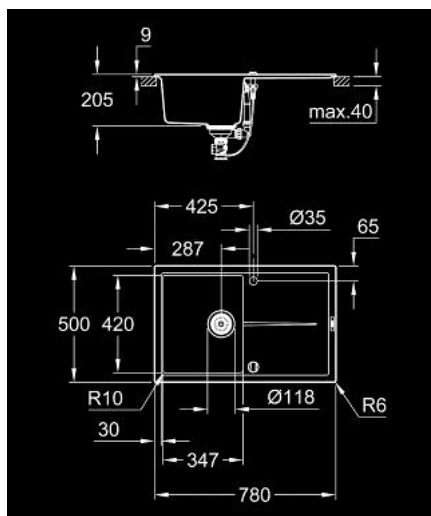

31 639 AP0 K400 КОМПЗИТНА МИЙКА З КРИЛОМ ДЛЯ СУШІННЯ

ОПИС ПРОДУКТУ

- Колір: чорний граніт
- модель: K400 50-C 78/50 1.0 rev
- тип монтажу: на стільницю
- матеріал: кварцовий композит
- GROHE Whisper
- мін. розмір ніши: 500 мм
- розміри: 780 x 500 мм
- 1 чаша: 347 x 440 x 205 мм
- зовнішній радіус: R6, радіус внутрішньої чаші: R10
- GROHE FastFixation система швидкого монтажу
- монтаж зліва або справа
- виріз: 765 x 485 мм
- злив: автоматичний фіттинг для відходів
- включені до комплекту аксесуари: автоматичний фіттинг для відходів, комплект для змиву, сітчастий фільтр, монтажний комплект
- опціональний автоматичний спусковий фіттинг (40 986 SD0)
- кількість кріплень, що входять до комплекту (для монтажу на стільницю): 10
- стійкість до 180° C

31 639 AP0 K400 КОМПЗИТНА МИЙКА З КРИЛОМ ДЛЯ СУШІННЯ

ЗАПАСНІ ЧАСТИНИ , липня 2018 – зараз

1: Plug (Артикул запчастини 42588SD0)

2: Turning handle (Артикул запчастини 42587SD0)