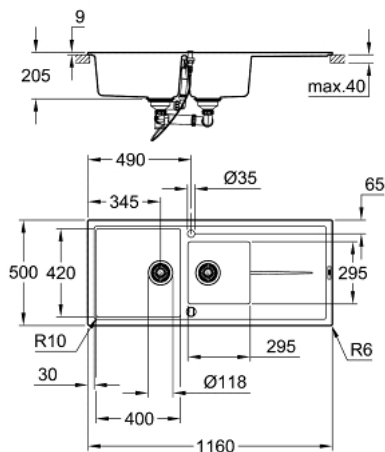

31 643 AP0 K400 КОМПЗИТНА МИЙКА З КРИЛОМ ДЛЯ СУШІННЯ

ОПИС ПРОДУКТУ

- Колір: чорний граніт
- модель: K400 80-C 116/50 1.5 rev
- тип монтажу: на стільницю
- матеріал: кварцовий композит
- GROHE Whisper
- Мін. розміри шафи 800 мм
- розміри: 1160 x 500 мм
- 1 чаша: 400 x 420 x 205 мм
- 2 чаша: 295 x 295 x 205 мм
- зовнішній радіус: R6, радіус внутрішньої чаші: R10
- GROHE FastFixation система швидкого монтажу
- монтаж зліва або справа
- монтажний виріз: 1140 x 480 мм
- злив: автоматичний фіттинг для відходів
- включені до комплекту аксесуари: автоматичний фіттинг для відходів, комплект для змиву, сітчастий фільтр, монтажний комплект
- опціональний автоматичний спусковий фіттинг (40 986 SD0)
- кількість кріплень, що входять до комплекту (для монтажу на стільницю): 10
- стійкість до 180° C

31 643 AP0 K400 КОМПЗИТНА МИЙКА З КРИЛОМ ДЛЯ СУШІННЯ

ЗАПАСНІ ЧАСТИНИ , травня 2022 – зараз

1: Заглушка (Артикул запчастини 42588SD1)

2: Waste trap (Артикул запчастини 42619000)

3: Елемент кришки (Артикул запчастини 42590SD1)

4: Поворотна ручка (Артикул запчастини 42587SD0)

5: Заглушка (Артикул запчастини 42589SD1)