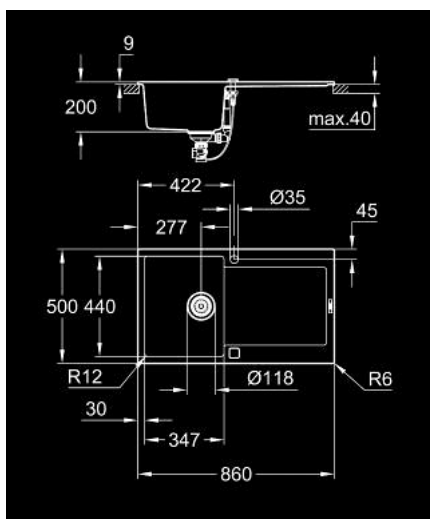

### ОПИС ПРОДУКТУ

- Колір: чорний граніт
- модель: K500 50-C 86/50 1.0 rev
- тип монтажу: на стільницю
- матеріал: кварцовий композит
- GROHE Whisper
- мін. розмір ніши: 500 мм
- розміри: 860 x 500 мм
- 1 чаша: 347 x 440 x 200 мм
- зовнішній радіус: R6, радіус внутрішньої чаші: R12
- GROHE FastFixation система швидкого монтажу
- монтаж зліва або справа
- виріз: 840 x 480 мм
- злив: автоматичний фіттинг для відходів
- включені до комплекту аксесуари: автоматичний фіттинг для відходів, комплект для змиву, сітчастий фільтр, монтажний комплект
- опціональний автоматичний спусковий фіттинг (40 986 SD0)
- кількість кріплень, що входять до комплекту (для монтажу на стільницю): 12
- стійкість до 180° C

4: Поворотна ручка (Артикул запчастини 42586SD0)