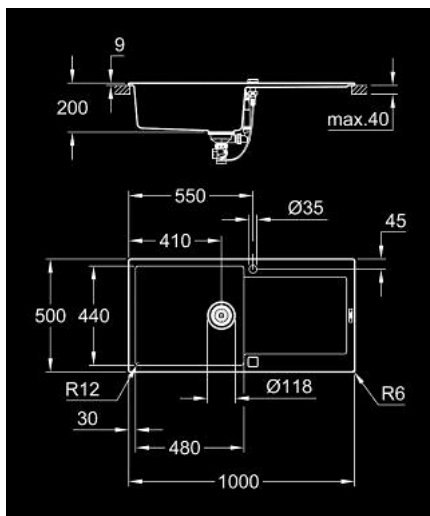

31 645 AP0 K500 КОМПЗИТНА МИЙКА З КРИЛОМ ДЛЯ СУШІННЯ

ОПИС ПРОДУКТУ

- Колір: чорний граніт
- модель: K500 60-C 100/50 1.0 rev
- тип монтажу: на стільницю
- матеріал: кварцовий композит
- GROHE Whisper
- мін. розмір шафи: 600 мм
- розміри: 1000 x 500 мм
- 1 чаша: 480 x 440 x 200 мм
- зовнішній радіус: R6, радіус внутрішньої чаші: R12
- GROHE FastFixation система швидкого монтажу
- монтаж зліва або справа
- виріз: 980 x 480 мм
- злив: автоматичний фіттинг для відходів
- включені до комплекту аксесуари: автоматичний фіттинг для відходів, комплект для змиву, сітчастий фільтр, монтажний комплект
- опціональний автоматичний спусковий фіттинг (40 986 SD0)
- кількість кріплень, що входять до комплекту (для монтажу на стільницю): 12
- стійкість до 180° C

31 645 AP0 K500 КОМПЗИТНА МИЙКА З КРИЛОМ ДЛЯ СУШІННЯ

ЗАПАСНІ ЧАСТИНИ , травня 2022 – зараз

1: Заглушка (Артикул запчастини 42588SD1)

2: Siphon (Артикул запчастини 42617000)

3: Елемент кришки (Артикул запчастини 42590SD1)

4: Поворотна ручка (Артикул запчастини 42586SD0)