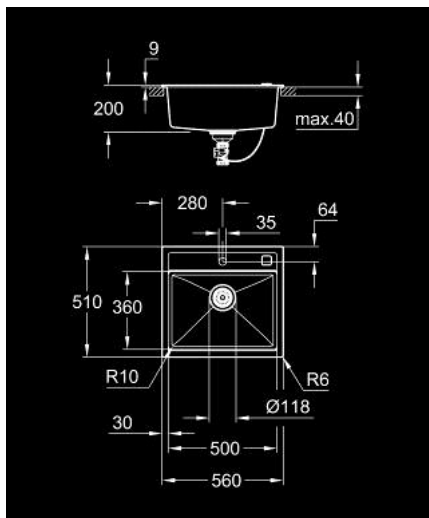

31 651 AP0 K700 КОМПЗИТНА МИЙКА

ОПИС ПРОДУКТУ

- Колір: чорний граніт
- модель: K700 60-C 56/51 1.0
- тип монтажу: на стільницю
- матеріал: кварцовий композит
- GROHE Whisper
- мін. розмір шафи: 600 мм
- розміри: 560 x 510 мм
- 1 чаша: 500 x 360 x 200 мм
- зовнішній радіус: R6, радіус внутрішньої чаші: R10
- GROHE FastFixation система швидкого монтажу
- виріз: 545 x 495 мм
- злив: автоматичний фіттинг для відходів
- включені до комплекту аксесуари: автоматичний фіттинг для відходів, комплект для змиву, сітчастий фільтр, монтажний комплект
- опціональний автоматичний спусковий фіттинг (40 986 SD0)
- кількість кріплень у комплекті (для монтажу на стільницю): 8
- стійкість до 180° C

31 651 AP0 K700 КОМПЗИТНА МИЙКА

ЗАПАСНІ ЧАСТИНИ , травня 2022 – зараз

1: Заглушка (Артикул запчастини 42588SD1)

2: Siphon (Артикул запчастини 42617000)

3: Елемент кришки (Артикул запчастини 42590SD1)

4: Поворотна ручка (Артикул запчастини 42586SD0)