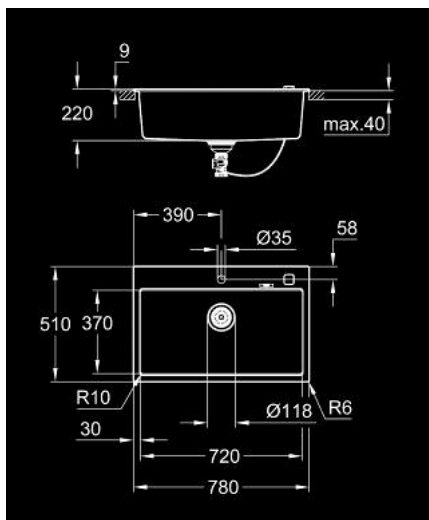

31 652 AP0 K700 КОМПОЗИТНА МИЙКА

ОПИС ПРОДУКТУ

- Колір: чорний граніт
- модель: K700 80-C 78/51 1.0
- тип монтажу: на стільницю
- матеріал: кварцовий композит
- GROHE Whisper
- Мін. розміри шафи 800 мм
- розміри: 780 x 510 мм
- 1 чаша: 720 x 370 x 220 мм
- зовнішній радіус: R6, радіус внутрішньої чаші: R10
- GROHE FastFixation система швидкого монтажу
- виріз: 764 x 494 мм
- злив: автоматичний фіттинг для відходів
- включені до комплекту аксесуари: автоматичний фіттинг для відходів, комплект для змиву, сітчастий фільтр, монтажний комплект
- опціональний автоматичний спусковий фіттинг (40 986 SD0)
- кількість кріплень, що входять до комплекту (для монтажу на стільницю): 9
- стійкість до 180° C

31 652 AP0 K700 КОМПЗИТНА МИЙКА

ЗАПАСНІ ЧАСТИНИ , травня 2022 – зараз

1: Заглушка (Артикул запчастини 42588SD1)

2: Siphon (Артикул запчастини 42617000)

3: Елемент кришки (Артикул запчастини 42590SD1)

4: Поворотна ручка (Артикул запчастини 42586SD0)