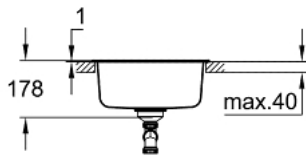

31 720 SD0 K200 МИЙКА З НЕРЖАВІЮЧОЇ СТАЛІ ЗІ ЗЛИВОМ

ОПИС ПРОДУКТУ

- Колір: нержавіюча сталь
- модель: K200 50-S Ø 44 1.0
- тип монтажу: на стільницю
- матеріал: нержавіюча сталь AISI 304 (V2A)
- GROHE Whisper
- мін. розмір ніши: 500 мм
- розміри: Ø 440 мм
- 1 чаша: Ø 390 мм
- радіус внутрішньої чаші: Ø 390
- система швидкого монтажу GROHE FastFixation
- виріз: Ø 422 мм
- злив: Ø 3.5"/90 мм автоматичний фіттинг для відходів
- включені до комплекту аксесуари: автоматичний фіттинг для відходів, комплект для змиву, сітчастий фільтр, монтажний комплект
- кількість кріплень, що входять до комплекту (для монтажу на стільницю): 5

31 720 SD0 K200 МИЙКА З НЕРЖАВІЮЧОЇ СТАЛІ ЗІ ЗЛИВОМ

ЗАПАСНІ ЧАСТИНИ , липня 2021 – зараз

1: Заглушка (Артикул запчастини 42589SD1)

2: Елемент кришки (Артикул запчастини 42621SD0)