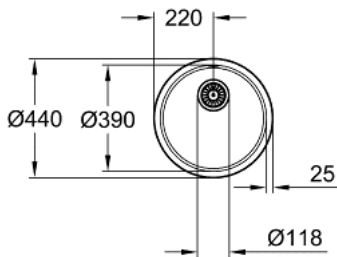

31 720 SD0 K200 МИЙКА З НЕРЖАВІЮЧОЇ СТАЛІ ЗІ ЗЛИВОМ

ОПИС ПРОДУКТУ

- Колір: нержавіюча сталь
- модель: K200 50-S Ø 44 1.0
- тип монтажу: на стільницю
- матеріал: нержавіюча сталь AISI 304 (V2A)
- GROHE Whisper
- мін. розмір ніши: 500 мм
- розміри: Ø 440 мм
- 1 чаша: Ø 390 мм
- радіус внутрішньої чаші: Ø 390
- система швидкого монтажу GROHE FastFixation
- виріз: Ø 422 мм
- злив: Ø 3.5"/90 мм автоматичний фіттинг для відходів
- включені до комплекту аксесуари: автоматичний фіттинг для відходів, комплект для змиву, сітчастий фільтр, монтажний комплект
- кількість кріплень, що входять до комплекту (для монтажу на стільницю): 5

31 720 SD0 K200 МИЙКА З НЕРЖАВІЮЧОЇ СТАЛІ ЗІ ЗЛИВОМ

ЗАПАСНІ ЧАСТИНИ , липня 2021 – зараз

1: Заглушка (Артикул запчастини 42589SD1)

2: Елемент кришки (Артикул запчастини 42621SD0)