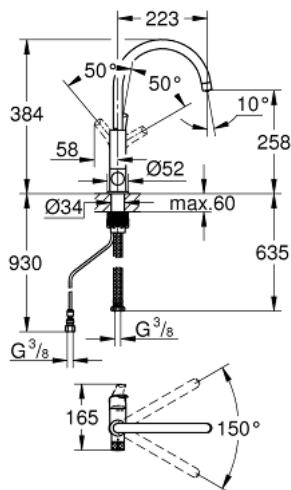

31 722 000 GROHE BLUE PURE EUROSMART ОДНОВАЖИЛЬНИЙ ЗМІШУВАЧ ДЛЯ МИЙКИ ІЗ ФУНКЦІЄЮ ОЧИЩЕННЯ ВОДОПРОВІДНОЇ ВОДИ

ОПИС ПРОДУКТУ

- Колір: хром
- монтаж на один отвір
- С-вилив
- окрема рукоятка для фільтрованої води
- вентиль 1/2"
- GROHE LongLife поверхня
- GROHE SilkMove 28 мм керамічний картридж
- обертовий вилив, площа обертання 150°
- окремі внутрішні водні шляхи для фільтрованої та нефільтрованої води
- гнучкі з'єднувальні шланги
- включає лише змішувач для мийки
- можна поєднувати із комплектом для фільтра 40 438 001

31 722 000 GROHE BLUE PURE EUROSMART ОДНОВАЖИЛЬНИЙ ЗМІШУВАЧ ДЛЯ МИЙКИ ІЗ ФУНКЦІЄЮ ОЧИЩЕННЯ ВОДОПРОВІДНОЇ ВОДИ

ЗАПАСНІ ЧАСТИНИ , червня 2020 – зараз

- 1: Важіль (Артикул запчастини 46900000)
- 2: Ковпачок (Артикул запчастини 46581000)
- 3: Фітингове кільце (Артикул запчастини 07419000)
- 4: Картридж (Артикул запчастини 46963000)
- 5: Керамічна голівка 1/2" (Артикул запчастини 48509000)
- 6: Змішувач GROHE Blue з виливом L (Артикул запчастини 48194000)
- 7: Монтажний комплект (Артикул запчастини 48477000)