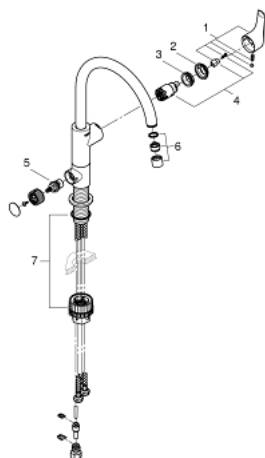

31 722 000 GROHE BLUE PURE EUROSMART ОДНОВАЖИЛЬНИЙ ЗМІШУВАЧ ДЛЯ МИЙКИ ІЗ ФУНКЦІЄЮ ОЧИЩЕННЯ ВОДОПРОВІДНОЇ ВОДИ

ОПИС ПРОДУКТУ

- Колір: хром
- монтаж на один отвір
- С-вилив
- окрема рукоятка для фільтрованої води
- вентиль 1/2"
- GROHE LongLife поверхня
- GROHE SilkMove 28 мм керамічний картридж
- обертовий вилив, площа обертання 150°
- окремі внутрішні водні шляхи для фільтрованої та нефільтрованої води
- гнучкі з'єднувальні шланги
- включає лише змішувач для мийки
- можна поєднувати із комплектом для фільтра 40 438 001

31 722 000 GROHE BLUE PURE EUROSMART ОДНОВАЖИЛЬНИЙ ЗМІШУВАЧ ДЛЯ МИЙКИ ІЗ ФУНКЦІЄЮ ОЧИЩЕННЯ ВОДОПРОВІДНОЇ ВОДИ

ЗАПАСНІ ЧАСТИНИ , червня 2020 – зараз

- 1: Важіль (Артикул запчастини 46900000)
- 2: Ковпачок (Артикул запчастини 46581000)
- 3: Фітингове кільце (Артикул запчастини 07419000)
- 4: Картридж (Артикул запчастини 46963000)
- 5: Керамічна голівка 1/2" (Артикул запчастини 48509000)
- 6: Змішувач GROHE Blue з виливом L (Артикул запчастини 48194000)
- 7: Монтажний комплект (Артикул запчастини 48477000)