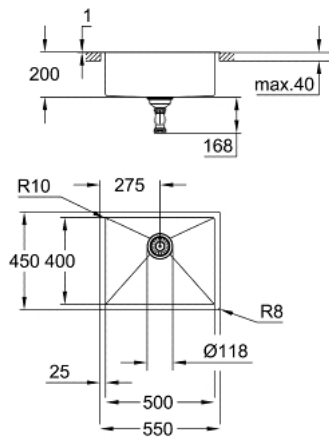

31 726 SD0 K700 МИЙКА З НЕРЖАВІЮЧОЇ СТАЛІ ЗІ ЗЛИВОМ

ОПИС ПРОДУКТУ

- Колір: нержавіюча сталь
- модель: K700 60-S 55/45 1.0
- тип монтажу: під стільницю, на стільницю або врівень зі стільницею
- матеріал: нержавіюча сталь AISI 304 (V2A)
- товщина матеріалу: 1 мм
- покриття GROHE LongLife
- покриття: сатинова обробка
- GROHE Whisper
- мін. розмір шафи: 600 мм
- розміри: 550 x 450 мм
- 1 чаша: 500 x 400 x 200 мм
- зовнішній радіус: R11 (під стільницю)/R3 (на стільницю), радіус внутрішньої чаші: R10
- система швидкого монтажу GROHE FastFixation
- виріз (для монтаж під стільницю): 502 x 402 мм (R11)
- виріз (верхнє кріплення): 535 x 435 мм
- виріз (приховане кріплення): 535 x 435 мм (R3) (зовнішній розмір верхньої сходинок: -551 x 451 -R8 глибина -3,5 мм)
- злив: Ø 3.5"/90 мм автоматичний фіттинг для відходів
- включені до комплекту аксесуари: автоматичний фіттинг для відходів, комплект для змиву, сітчастий фільтр, монтажний комплект
- опціональний автоматичний спусковий фіттинг (40 986 SD0)
- кількість кріплень у комплекті (для монтажу на стільницю): 8
- кількість кріплень у комплекті (для монтажу під стільницю): 8

31 726 SD0 K700 МИЙКА З НЕРЖАВІЮЧОЇ СТАЛІ ЗІ ЗЛИВОМ

ЗАПАСНІ ЧАСТИНИ , грудня 2018 – зараз

1: Plug (Артикул запчастини 42589SD0)

2: Cover element (Артикул запчастини 42590SD0)