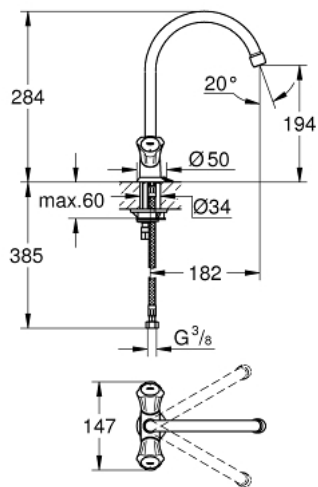

31 812 001 COSTA L ЗМІШУВАЧ ДЛЯ МИЙКИ НА ОДИН ОТВІР 1/2"

ОПИС ПРОДУКТУ

- Колір: хром
- металеві рукоятки
- із теплоізоляцією
- що пригвинчується
- GROHE LongLife поверхня
- вентилі GROHE Long-Life
- аератор
- обертовий вилив, площа обертання 360°
- гнучкі з'єднувальні шланги
- максимальна витрата (при тиску 3 бар): 13 л/хв

31 812 001 COSTA L ЗМІШУВАЧ ДЛЯ МИЙКИ НА ОДИН ОТВІР 1/2"

ЗАПАСНІ ЧАСТИНИ , вересня 2016 – зараз

- 1: Рукотка (Артикул запчастини 45994000)
 - 1.1: Затискна вставка (Артикул запчастини 0538600М)
 - 2: Верхня частина 1/2" (Артикул запчастини 07146000)
 - 2.1: Ущільнювальна шайба $\varnothing 6 \times \varnothing 2$ (Артикул запчастини 0128300М)
 - 2.2: Ущільнювальне кільце $\varnothing 18,2 \times \varnothing 1,7$ (Артикул запчастини 0392400М)
 - 2.3: Ущільнювач (Артикул запчастини 0529100М)
 - 3: Вилив (Артикул запчастини 13213000)
 - 3.1: Аератор (Артикул запчастини 13928000)
 - 3.2: Ущільнювальне кільце $\varnothing 12 \times \varnothing 2$ (Артикул запчастини 0128000М)
 - 4: Розетка (Артикул запчастини 48005000)
 - 5: Комплект для кріплення хвостовика (Артикул запчастини 46249000)
 - 6: З'єднувальний шланг (Артикул запчастини 46255000)
 - 7: Screw for Costa/Avina products (Артикул запчастини 48013000)*
 - 8: Монтажний ключ (Артикул запчастини 19017000)*
- * Додаткові аксесуари