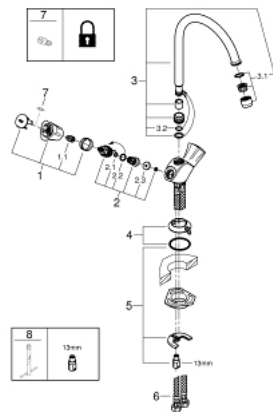

31 812 001 COSTA L ЗМІШУВАЧ ДЛЯ МИЙКИ НА ОДИН ОТВІР 1/2"

ОПИС ПРОДУКТУ

- Колір: хром
- металеві рукоятки
- із теплоізоляцією
- що пригвинчується
- GROHE LongLife поверхня
- вентилі GROHE Long-Life
- аератор
- обертовий вилив, площа обертання 360°
- гнучкі з'єднувальні шланги
- максимальна витрата (при тиску 3 бар): 13 л/хв

31 812 001 COSTA L ЗМІШУВАЧ ДЛЯ МИЙКИ НА ОДИН ОТВІР 1/2"

ЗАПАСНІ ЧАСТИНИ , вересня 2016 – зараз

- 1: Рукотка (Артикул запчастини 45994000)
 - 1.1: Затискна вставка (Артикул запчастини 0538600М)
 - 2: Верхня частина 1/2" (Артикул запчастини 07146000)
 - 2.1: Ущільнювальна шайба $\varnothing 6 \times \varnothing 2$ (Артикул запчастини 0128300М)
 - 2.2: Ущільнювальне кільце $\varnothing 18,2 \times \varnothing 1,7$ (Артикул запчастини 0392400М)
 - 2.3: Ущільнювач (Артикул запчастини 0529100М)
 - 3: Вилив (Артикул запчастини 13213000)
 - 3.1: Аератор (Артикул запчастини 13928000)
 - 3.2: Ущільнювальне кільце $\varnothing 12 \times \varnothing 2$ (Артикул запчастини 0128000М)
 - 4: Розетка (Артикул запчастини 48005000)
 - 5: Комплект для кріплення хвостовика (Артикул запчастини 46249000)
 - 6: З'єднувальний шланг (Артикул запчастини 46255000)
 - 7: Screw for Costa/Avina products (Артикул запчастини 48013000)*
 - 8: Монтажний ключ (Артикул запчастини 19017000)*
- * Додаткові аксесуари