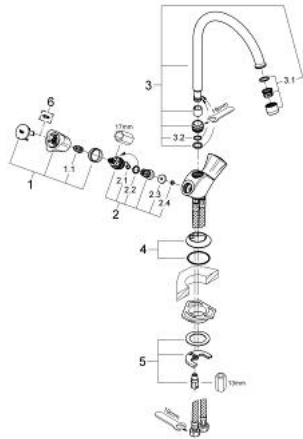

## 31 829 001 COSTA L ЗМІШУВАЧ ДЛЯ МИЙКИ НА ОДИН ОТВІР 1/2"

### ОПИС ПРОДУКТУ

- Колір: хром
- металеві рукоятки
- із теплоізоляцією
- що пригвинчується
- вентилі GROHE Long-Life
- аератор
- обертовий вилив, площина обертання 360°
- гнучкі з'єднувальні шланги
- максимальна витрата (при тиску 3 бар): 13 л/хв

### ЗАПАСНІ ЧАСТИНИ , серпня 2011 – зараз

- 1: Рукотка (Артикул запчастини 45994000)
- 1.1: Затискна вставка (Артикул запчастини 0538600М)
- 2: Верхня частина 1/2" (Артикул запчастини 07146000)
- 2.1: Ущільнювальна шайба  $\varnothing 6 \times \varnothing 2$  (Артикул запчастини 0128300М)
- 2.2: Ущільнювальне кільце  $\varnothing 18,2 \times \varnothing 1,7$  (Артикул запчастини 0392400М)
- 2.3: Ущільнювач (Артикул запчастини 0529100М)
- 3: Вилив (Артикул запчастини 13213000)
- 3.1: Аератор (Артикул запчастини 13928000)
- 3.2: Ущільнювальне кільце  $\varnothing 12 \times \varnothing 2$  (Артикул запчастини 0128000М)
- 4: Розетка (Артикул запчастини 45996000)
- 5: Комплект для кріплення хвостовика (Артикул запчастини 46249000)
- 6: Screw for Costa/Avina products (Артикул запчастини 48013000)\*