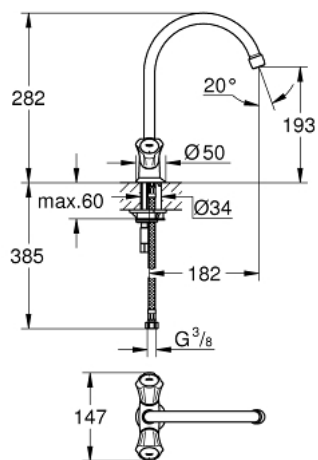

## 31 829 001 COSTA L ЗМІШУВАЧ ДЛЯ МИЙКИ НА ОДИН ОТВІР 1/2"

### ОПИС ПРОДУКТУ

- Колір: хром
- металеві рукоятки
- із теплоізоляцією
- що пригвинчується
- вентилі GROHE Long-Life
- аератор
- обертовий вилив, площина обертання 360°
- гнучкі з'єднувальні шланги
- максимальна витрата (при тиску 3 бар): 13 л/хв

### ЗАПАСНІ ЧАСТИНИ , серпня 2011 – зараз

- 1: Рукотка (Артикул запчастини 45994000)
- 1.1: Затискна вставка (Артикул запчастини 0538600М)
- 2: Верхня частина 1/2" (Артикул запчастини 07146000)
- 2.1: Ущільнювальна шайба  $\varnothing 6 \times \varnothing 2$  (Артикул запчастини 0128300М)
- 2.2: Ущільнювальне кільце  $\varnothing 18,2 \times \varnothing 1,7$  (Артикул запчастини 0392400М)
- 2.3: Ущільнювач (Артикул запчастини 0529100М)
- 3: Вилив (Артикул запчастини 13213000)
- 3.1: Аератор (Артикул запчастини 13928000)
- 3.2: Ущільнювальне кільце  $\varnothing 12 \times \varnothing 2$  (Артикул запчастини 0128000М)
- 4: Розетка (Артикул запчастини 45996000)
- 5: Комплект для кріплення хвостовика (Артикул запчастини 46249000)
- 6: Screw for Costa/Avina products (Артикул запчастини 48013000)\*