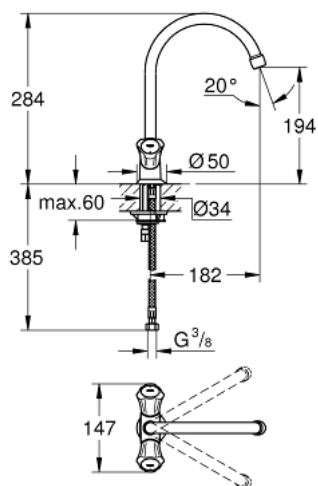

31 831 001 COSTA L ЗМІШУВАЧ ДЛЯ МИЙКИ НА ОДИН ОТВІР 1/2"

ОПИС ПРОДУКТУ

- Колір: хром
- металеві рукоятки
- із теплоізоляцією
- покриття GROHE LongLife
- вентилі GROHE Long-Life
- аератор
- обертовий вилив, площа обертання 360°
- гнучкі з'єднувальні шланги
- максимальна витрата (при тиску 3 бар): 13 л/хв

31 831 001 COSTA L ЗМІШУВАЧ ДЛЯ МИЙКИ НА ОДИН ОТВІР 1/2"

ЗАПАСНІ ЧАСТИНИ , вересня 2016 – зараз

- 1: Рукотка (Артикул запчастини 45994000)
 - 1.1: Затискна вставка (Артикул запчастини 0538600М)
 - 2: Верхня частина 1/2" (Артикул запчастини 07146000)
 - 2.1: Ущільнювальна шайба $\varnothing 6 \times \varnothing 2$ (Артикул запчастини 0128300М)
 - 2.2: Ущільнювальне кільце $\varnothing 18,2 \times \varnothing 1,7$ (Артикул запчастини 0392400М)
 - 2.3: Ущільнювач (Артикул запчастини 0529100М)
 - 3: Вилив (Артикул запчастини 13213000)
 - 3.1: Аератор (Артикул запчастини 13928000)
 - 3.2: Ущільнювальне кільце $\varnothing 12 \times \varnothing 2$ (Артикул запчастини 0128000М)
 - 4: Розетка (Артикул запчастини 45996000)
 - 5: Комплект для кріплення хвостовика (Артикул запчастини 46249000)
 - 6: З'єднувальний шланг (Артикул запчастини 46255000)
 - 7: Screw for Costa/Avina products (Артикул запчастини 48013000)*
 - 8: Монтажний ключ (Артикул запчастини 19017000)*
- * Додаткові аксесуари