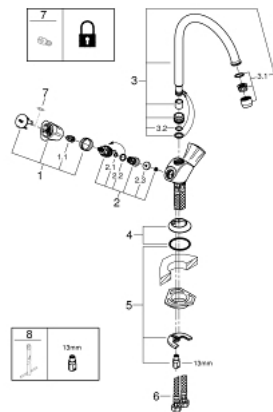

31 831 001 COSTA L ЗМІШУВАЧ ДЛЯ МИЙКИ НА ОДИН ОТВІР 1/2"

ОПИС ПРОДУКТУ

- Колір: хром
- металеві рукоятки
- із теплоізоляцією
- покриття GROHE LongLife
- вентилі GROHE Long-Life
- аератор
- обертовий вилив, площа обертання 360°
- гнучкі з'єднувальні шланги
- максимальна витрата (при тиску 3 бар): 13 л/хв

31 831 001 COSTA L ЗМІШУВАЧ ДЛЯ МИЙКИ НА ОДИН ОТВІР 1/2"

ЗАПАСНІ ЧАСТИНИ , вересня 2016 – зараз

- 1: Рукотка (Артикул запчастини 45994000)
 - 1.1: Затискна вставка (Артикул запчастини 0538600М)
 - 2: Верхня частина 1/2" (Артикул запчастини 07146000)
 - 2.1: Ущільнювальна шайба $\varnothing 6 \times \varnothing 2$ (Артикул запчастини 0128300М)
 - 2.2: Ущільнювальне кільце $\varnothing 18,2 \times \varnothing 1,7$ (Артикул запчастини 0392400М)
 - 2.3: Ущільнювач (Артикул запчастини 0529100М)
 - 3: Вилив (Артикул запчастини 13213000)
 - 3.1: Аератор (Артикул запчастини 13928000)
 - 3.2: Ущільнювальне кільце $\varnothing 12 \times \varnothing 2$ (Артикул запчастини 0128000М)
 - 4: Розетка (Артикул запчастини 45996000)
 - 5: Комплект для кріплення хвостовика (Артикул запчастини 46249000)
 - 6: З'єднувальний шланг (Артикул запчастини 46255000)
 - 7: Screw for Costa/Avina products (Артикул запчастини 48013000)*
 - 8: Монтажний ключ (Артикул запчастини 19017000)*
- * Додаткові аксесуари