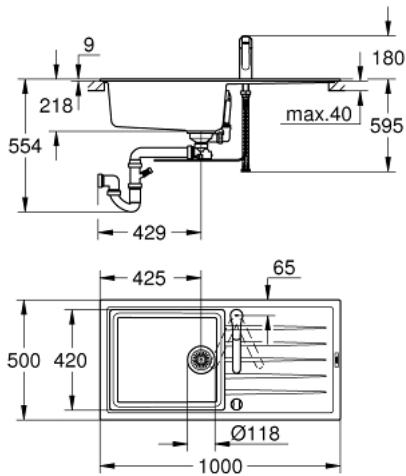

31 884 AP0 VIA КОМПЛЕКТ "КУХОННА МИЙКА І ЗМІШУВАЧ"

ОПИС ПРОДУКТУ

- Колір: чорний граніт
- складається із:
 - композитна раковина K400 зі зливом (31 641 AP0)
 - одноважільний змішувач для раковини Via (30 465 000)
 - низький вилив
 - монтаж на один отвір
 - покриття GROHE LongLife
 - GROHE SilkMove 35 мм керамічний картридж
 - регулювання витрати води
 - обертювий литий вилив
 - площа обертання 140°
 - аератор із можливістю швидкого демонтажу
 - гнучкі з'єднувальні шланги
 - внутрішні водні канали - без свинцю та нікелю
 - GROHE FastFixation Plus система швидкого монтажу
 - кількість кріплень, що входять до комплекту (для монтажу на стільницю): 12
 - зовнішній радіус: R6 (верхнє кріплення), внутрішній радіус чаші: R10