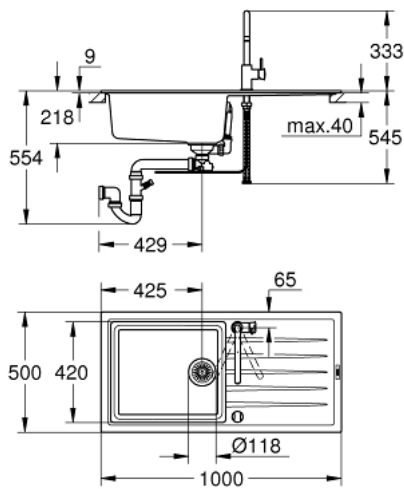

31 885 AP0 ВАУ КОМПЛЕКТ "КУХОННА МИЙКА І ЗМІШУВАЧ"

ОПИС ПРОДУКТУ

- Колір: чорний граніт
- складається із:
 - композитна раковина K400 зі зливом (31 641 AP0)
 - змішувач для раковини BauClassic одноважільний (31 535 001)
- високий вилив
- монтаж на один отвір
- покриття GROHE LongLife
- GROHE SmoothControl 28 мм керамічний картридж
- аератор
- обертювий вилив, площа обертання 360°
- гнучкі з'єднувальні шланги
- внутрішні водні канали - без свинцю та нікелю
- GROHE FastFixation Plus система швидкого монтажу
- кількість кріплень, що входять до комплекту (для монтажу на стільницю): 12
- зовнішній радіус: R6 (верхнє кріплення), внутрішній радіус чаші: R10