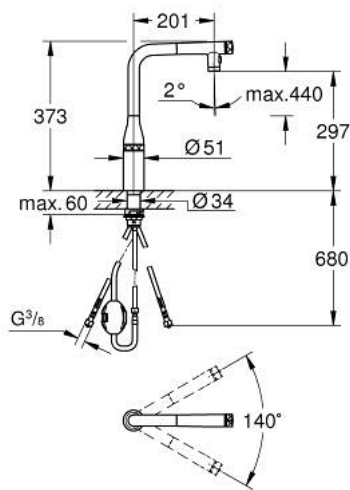

31 892 KF0 ESSENCE SMARTCONTROL ЗМІШУВАЧ ДЛЯ МИЙКИ ІЗ ТЕХНОЛОГІЄЮ SMARTCONTROL

ОПИС ПРОДУКТУ

- Колір: фантомний чорний
- монтаж на один отвір
- Dual Spray
- Pull-Out spout for greater flexibility
- матеріал: метал
- Технологія магнітного стикування MagneticDocking забезпечує легке і плавне повернення душової голівки у вихідне положення після кожного використання
- GROHE SmartControl натискна кнопка для увімкнення/вимкнення, обертова рукоятка для регулювання об'єму водного потоку від економічного еко-режиму до Full Flow
- налаштування температури обертанням вентиля на корпусі змішувача
- обертовий вилив
- площина обертання 140°
- захист від зворотнього потоку
- гнучкі з'єднувальні шланги
- комплект металевих кріплень
- внутрішні водні канали - без свинцю та нікелю
- професійна версія
- максимальна витрата (при 3 бар): 10 л/хв