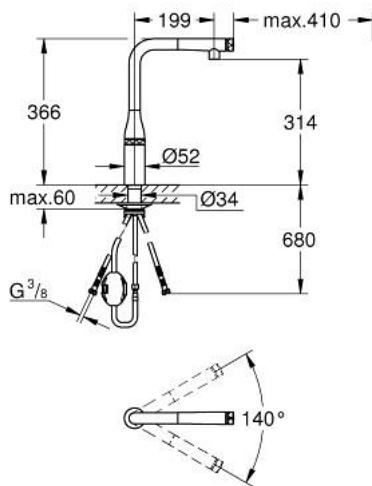

31 928 KF0 ESSENCE SMARTCONTROL ЗМІШУВАЧ ДЛЯ МИЙКИ ІЗ ТЕХНОЛОГІЄЮ SMARTCONTROL

ОПИС ПРОДУКТУ

- Колір: фантомний чорний
- монтаж на один отвір
- Pull-Out spout for greater flexibility
- Технологія магнітного стикування MagneticDocking забезпечує легке і плавне повернення душової голівки у вихідне положення після кожного використання
- висувна лійка із ламінарним струменем
- матеріал: метал
- GROHE SmartControl натискна кнопка для увімкнення/вимкнення, обертова рукоятка для регулювання об'єму водного потоку від економічного еко-режиму до Full Flow
- налаштування температури обертанням вентиля на корпусі змішувача
- обертовий вилив
- площина обертання 140°
- захист від зворотнього потоку
- гнучкі з'єднувальні шланги
- комплект металевих кріплень
- внутрішні водні канали - без свинцю та нікелю
- максимальна витрата (при 3 бар): 10 л/хв
- професійна версія

31 928 KF0 ESSENCE SMARTCONTROL ЗМІШУВАЧ ДЛЯ МИЙКИ ІЗ ТЕХНОЛОГІЄЮ SMARTCONTROL

ЗАПАСНІ ЧАСТИНИ , березня 2022 – червня 2022

- 1: pull out spray (Артикул запчастини 48487KF0)
- 1.1: Фільтр для затримання бруду (Артикул запчастини 0676800M)
- 1.2: Зворотний клапан (Артикул запчастини 08565000)
- 1.3: Набір для регулювання потоку (Артикул запчастини 48470000)
- 2: Душовий шланг (Артикул запчастини 48488000)
- 3: Комплект кріплень хвостовика (Артикул запчастини 48384000)
- 4: Опорна пластина (Артикул запчастини 05334000)
- 5: Зворотний клапан (Артикул запчастини 45881000)
- 6: Фільтр для затримання бруду (Артикул запчастини 0676800M)