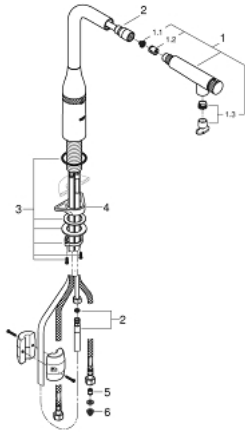

31 928 KF0 ESSENCE SMARTCONTROL ЗМІШУВАЧ ДЛЯ МИЙКИ ІЗ ТЕХНОЛОГІЄЮ SMARTCONTROL

ОПИС ПРОДУКТУ

- Колір: фантомний чорний
- монтаж на один отвір
- Pull-Out spout for greater flexibility
- Технологія магнітного стикування MagneticDocking забезпечує легке і плавне повернення душової голівки у вихідне положення після кожного використання
- висувна лійка із ламінарним струменем
- матеріал: метал
- GROHE SmartControl натискна кнопка для увімкнення/вимкнення, обертова рукоятка для регулювання об'єму водного потоку від економічного еко-режиму до Full Flow
- налаштування температури обертанням вентиля на корпусі змішувача
- обертовий вилив
- площина обертання 140°
- захист від зворотнього потоку
- гнучкі з'єднувальні шланги
- комплект металевих кріплень
- внутрішні водні канали - без свинцю та нікелю
- максимальна витрата (при 3 бар): 10 л/хв
- професійна версія

31 928 KF0 ESSENCE SMARTCONTROL ЗМІШУВАЧ ДЛЯ МИЙКИ ІЗ ТЕХНОЛОГІЄЮ SMARTCONTROL

ЗАПАСНІ ЧАСТИНИ , березня 2022 – червня 2022

- 1: pull out spray (Артикул запчастини 48487KF0)
- 1.1: Фільтр для затримання бруду (Артикул запчастини 0676800M)
- 1.2: Зворотний клапан (Артикул запчастини 08565000)
- 1.3: Набір для регулювання потоку (Артикул запчастини 48470000)
- 2: Душовий шланг (Артикул запчастини 48488000)
- 3: Комплект кріплень хвостовика (Артикул запчастини 48384000)
- 4: Опорна пластина (Артикул запчастини 05334000)
- 5: Зворотний клапан (Артикул запчастини 45881000)
- 6: Фільтр для затримання бруду (Артикул запчастини 0676800M)