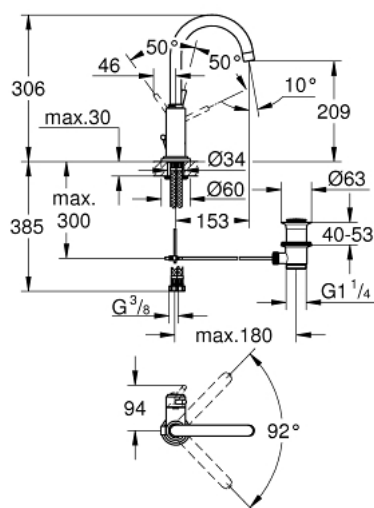

32 042 001 ATRIO ОДНОВАЖІЛЬНИЙ ЗМІШУВАЧ ДЛЯ РАКОВИНИ 1/2" L-РОЗМІРУ

ОПИС ПРОДУКТУ

- Колір: хром
- монтаж на один отвір
- GROHE SilkMove 28 мм керамічний картридж
- GROHE LongLife поверхня
- система швидкого монтажу
- обертовий трубкоподібний С-вилів із аератором
- обмежувач обертання виливу
- набір донних клапанів 1 1/4"
- гнучкі з'єднувальні шланги

32 042 001 ATRIO ОДНОВАЖИЛЬНИЙ ЗМІШУВАЧ ДЛЯ РАКОВИНИ 1/2" L-РОЗМІРУ

ЗАПАСНІ ЧАСТИНИ , серпня 2016 – зараз

- 1: Важіль (Артикул запчастини 46633000)
- 2: Ковпачок (Артикул запчастини 46581000)
- 3: Фітингове кільце (Артикул запчастини 07419000)
- 4: Картридж (Артикул запчастини 46580000)
- 5: Вилив (Артикул запчастини 13170000)
- 5.1: Запобіжне кільце (Артикул запчастини 0806500M)
- 5.2: Ущільнювальна шайба (Артикул запчастини 0128500M)
- 5.3: Аератор (Артикул запчастини 13935000)
- 6: Висувний стрижень (Артикул запчастини 06575000)
- 7: Комплект для кріплення хвостовика (Артикул запчастини 46249000)
- 8: Комплект зливу 1 1/4" (Артикул запчастини 28910000)
- 8.1: Заглушка (Артикул запчастини 07182000)
- 8.2: Ексцентриковий стрижень (Артикул запчастини 07052000)
- 9: З'єднувальний шланг (Артикул запчастини 46255000)
- 10: Монтажний ключ (Артикул запчастини 19017000)*
- 11: Ексцентриковий стрижень (Артикул запчастини 07341000)*