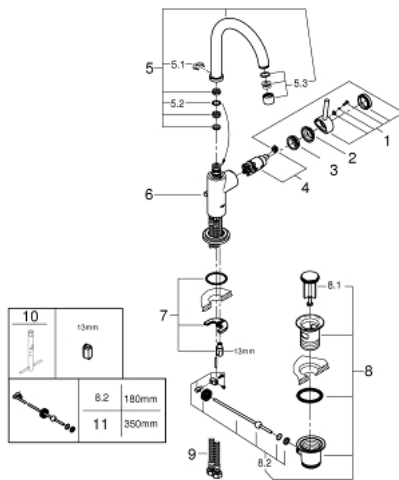

32 042 001 ATRIO ОДНОВАЖІЛЬНИЙ ЗМІШУВАЧ ДЛЯ РАКОВИНИ 1/2" L-РОЗМІРУ

ОПИС ПРОДУКТУ

- Колір: хром
- монтаж на один отвір
- GROHE SilkMove 28 мм керамічний картридж
- GROHE LongLife поверхня
- система швидкого монтажу
- обертовий трубкоподібний С-вилів із аератором
- обмежувач обертання виливу
- набір донних клапанів 1 1/4"
- гнучкі з'єднувальні шланги

32 042 001 ATRIO ОДНОВАЖИЛЬНИЙ ЗМІШУВАЧ ДЛЯ РАКОВИНИ 1/2" L-РОЗМІРУ

ЗАПАСНІ ЧАСТИНИ , серпня 2016 – зараз

- 1: Важіль (Артикул запчастини 46633000)
- 2: Ковпачок (Артикул запчастини 46581000)
- 3: Фітингове кільце (Артикул запчастини 07419000)
- 4: Картридж (Артикул запчастини 46580000)
- 5: Вилив (Артикул запчастини 13170000)
- 5.1: Запобіжне кільце (Артикул запчастини 0806500M)
- 5.2: Ущільнювальна шайба (Артикул запчастини 0128500M)
- 5.3: Аератор (Артикул запчастини 13935000)
- 6: Висувний стрижень (Артикул запчастини 06575000)
- 7: Комплект для кріплення хвостовика (Артикул запчастини 46249000)
- 8: Комплект зливу 1 1/4" (Артикул запчастини 28910000)
- 8.1: Заглушка (Артикул запчастини 07182000)
- 8.2: Ексцентриковий стрижень (Артикул запчастини 07052000)
- 9: З'єднувальний шланг (Артикул запчастини 46255000)
- 10: Монтажний ключ (Артикул запчастини 19017000)*
- 11: Ексцентриковий стрижень (Артикул запчастини 07341000)*