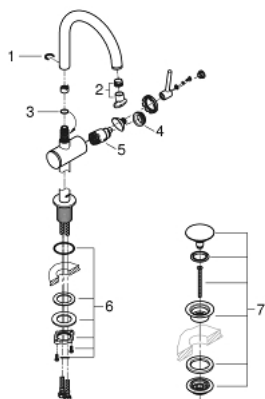

32 042 003 ATRIO ОДНОВАЖІЛЬНИЙ ЗМІШУВАЧ ДЛЯ РАКОВИНИ 1/2" L-РОЗМІРУ

ОПИС ПРОДУКТУ

- Колір: хром
- монтаж на один отвір
- GROHE SilkMove 28 мм керамічний картридж
- із обмежувачем температури
- GROHE LongLife поверхня
- GROHE EcoJoy 5.7 л/хв ламінарний струмінь
- обертовий трубкоподібний С-вилив із аератором
- обмежувач обертання виливу
- зливний гарнітур 1 1/4" із донним клапаном
- гнучкі з'єднувальні шланги

32 042 003 ATRIO ОДНОВАЖІЛЬНИЙ ЗМІШУВАЧ ДЛЯ РАКОВИНИ 1/2" L-РОЗМІРУ

ЗАПАСНІ ЧАСТИНИ , квітня 2017 – зараз

- 1: Запобіжне кільце (Артикул запчастини 4826600M)
- 2: Спрямовувач ламінарного потоку (Артикул запчастини 48408000)
- 3: Ущільнювальна шайба (Артикул запчастини 0128500M)
- 4: Фітингове кільце (Артикул запчастини 07419000)
- 5: Картридж (Артикул запчастини 46963000)
- 6: Комплект кріплень хвостовика (Артикул запчастини 48384000)
- 7: Зливний гарнітур із функцією закриття-відкриття (Артикул запчастини 65807000)