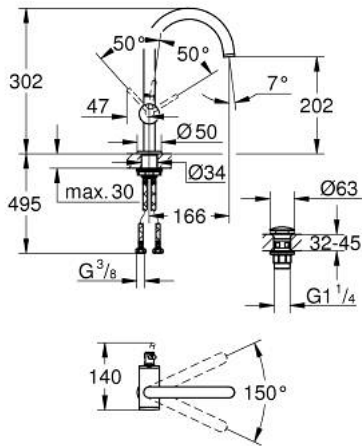

32 042 003 ATRIO ОДНОВАЖІЛЬНИЙ ЗМІШУВАЧ ДЛЯ РАКОВИНИ 1/2" L-РОЗМІРУ

ОПИС ПРОДУКТУ

- Колір: хром
- монтаж на один отвір
- GROHE SilkMove 28 мм керамічний картридж
- із обмежувачем температури
- GROHE LongLife поверхня
- GROHE EcoJoy 5.7 л/хв ламінарний струмінь
- обертовий трубкоподібний С-вилив із аератором
- обмежувач обертання виливу
- зливний гарнітур 1 1/4" із донним клапаном
- гнучкі з'єднувальні шланги

32 042 003 ATRIO ОДНОВАЖІЛЬНИЙ ЗМІШУВАЧ ДЛЯ РАКОВИНИ 1/2" L-РОЗМІРУ

ЗАПАСНІ ЧАСТИНИ , квітня 2017 – зараз

- 1: Запобіжне кільце (Артикул запчастини 4826600M)
- 2: Спрямовувач ламінарного потоку (Артикул запчастини 48408000)
- 3: Ущільнювальна шайба (Артикул запчастини 0128500M)
- 4: Фітингове кільце (Артикул запчастини 07419000)
- 5: Картридж (Артикул запчастини 46963000)
- 6: Комплект кріплень хвостовика (Артикул запчастини 48384000)
- 7: Зливний гарнітур із функцією закриття-відкриття (Артикул запчастини 65807000)