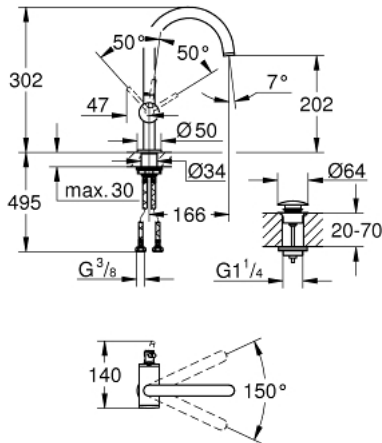

32 042 AL3 ATRIO ОДНОВАЖІЛЬНИЙ ЗМІШУВАЧ ДЛЯ РАКОВИНИ 1/2" L-РОЗМІРУ

ОПИС ПРОДУКТУ

- Колір: графіт темний матовий
- монтаж на один отвір
- GROHE SilkMove 28 мм керамічний картридж
- із обмежувачем температури
- покриття GROHE LongLife
- GROHE EcoJoy 5.7 л/хв ламінарний струмінь
- обертовий трубкоподібний С-виплив із аератором
- обмежувач обертання виливу
- зливний гарнітур 1 1/4" із донним клапаном
- гнучкі з'єднувальні шланги

32 042 AL3 ATRIO ОДНОВАЖІЛЬНИЙ ЗМІШУВАЧ ДЛЯ РАКОВИНИ 1/2" L-РОЗМІРУ

ЗАПАСНІ ЧАСТИНИ , квітня 2017 – зараз

- 1: Запобіжне кільце (Артикул запчастини 4826600M)
- 2: Спрямовувач ламінарного потоку (Артикул запчастини 48408000)
- 3: Ущільнювальна шайба (Артикул запчастини 0128500M)
- 4: Фітингове кільце (Артикул запчастини 07419000)
- 5: Картридж (Артикул запчастини 46963000)
- 6: Комплект кріплень хвостовика (Артикул запчастини 48384000)
- 7: Зливний гарнітур із функцією закриття-відкриття (Артикул запчастини 65807AL0)