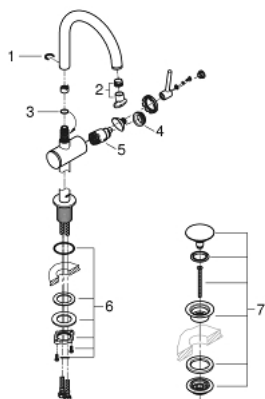

32 042 AL3 ATRIO ОДНОВАЖІЛЬНИЙ ЗМІШУВАЧ ДЛЯ РАКОВИНИ 1/2" L-РОЗМІРУ

ОПИС ПРОДУКТУ

- Колір: графіт темний матовий
- монтаж на один отвір
- GROHE SilkMove 28 мм керамічний картридж
- із обмежувачем температури
- покриття GROHE LongLife
- GROHE EcoJoy 5.7 л/хв ламінарний струмінь
- обертовий трубкоподібний С-виплив із аератором
- обмежувач обертання виливу
- зливний гарнітур 1 1/4" із донним клапаном
- гнучкі з'єднувальні шланги

32 042 AL3 ATRIO ОДНОВАЖІЛЬНИЙ ЗМІШУВАЧ ДЛЯ РАКОВИНИ 1/2" L-РОЗМІРУ

ЗАПАСНІ ЧАСТИНИ , квітня 2017 – зараз

- 1: Запобіжне кільце (Артикул запчастини 4826600M)
- 2: Спрямовувач ламінарного потоку (Артикул запчастини 48408000)
- 3: Ущільнювальна шайба (Артикул запчастини 0128500M)
- 4: Фітингове кільце (Артикул запчастини 07419000)
- 5: Картридж (Артикул запчастини 46963000)
- 6: Комплект кріплень хвостовика (Артикул запчастини 48384000)
- 7: Зливний гарнітур із функцією закриття-відкриття (Артикул запчастини 65807AL0)