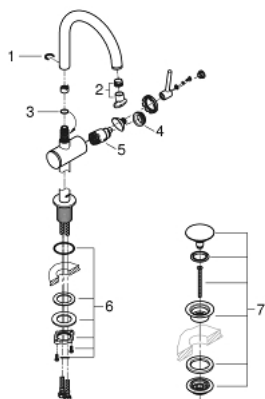

32 042 DC3 ATRIO ОДНОВАЖІЛЬНИЙ ЗМІШУВАЧ ДЛЯ РАКОВИНИ 1/2" L-РОЗМІРУ

ОПИС ПРОДУКТУ

- Колір: суперсталь
- монтаж на один отвір
- GROHE SilkMove 28 мм керамічний картридж
- із обмежувачем температури
- покриття GROHE LongLife
- GROHE EcoJoy 5.7 л/хв ламінарний струмінь
- обертовий трубкоподібний С-влив із аератором
- обмежувач обертання виливу
- зливний гарнітур 1 1/4" із донним клапаном
- гнучкі з'єднувальні шланги

32 042 DC3 ATRIO ОДНОВАЖІЛЬНИЙ ЗМІШУВАЧ ДЛЯ РАКОВИНИ 1/2" L-РОЗМІРУ

ЗАПАСНІ ЧАСТИНИ , квітня 2017 – зараз

- 1: Запобіжне кільце (Артикул запчастини 4826600M)
- 2: Спрямовувач ламінарного потоку (Артикул запчастини 48408000)
- 3: Ущільнювальна шайба (Артикул запчастини 0128500M)
- 4: Фітингове кільце (Артикул запчастини 07419000)
- 5: Картридж (Артикул запчастини 46963000)
- 6: Комплект кріплень хвостовика (Артикул запчастини 48384000)
- 7: Зливний гарнітур із функцією закриття-відкриття (Артикул запчастини 65807DC0)