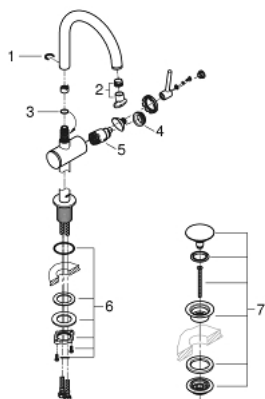

## 32 042 DC3 ATRIO ОДНОВАЖІЛЬНИЙ ЗМІШУВАЧ ДЛЯ РАКОВИНИ 1/2" L-РОЗМІРУ

### ОПИС ПРОДУКТУ

- Колір: суперсталь
- монтаж на один отвір
- GROHE SilkMove 28 мм керамічний картридж
- із обмежувачем температури
- покриття GROHE LongLife
- 5.7 л/хв ламінарний струмінь
- обертовий трубкоподібний С-виплив із аератором
- обмежувач обертання виливу
- зливний гарнітур 1 1/4" із донним клапаном
- гнучкі з'єднувальні шланги

### ЗАПАСНІ ЧАСТИНИ , квітня 2017 – зараз

- 1: Запобіжне кільце (Артикул запчастини 4826600M)
- 2: Спрямовувач ламінарного потоку (Артикул запчастини 48408000)
- 3: Ущільнювальна шайба (Артикул запчастини 0128500M)
- 4: Фітингове кільце (Артикул запчастини 07419000)
- 5: Картридж (Артикул запчастини 46963000)
- 6: Комплект кріплень хвостовика (Артикул запчастини 48384000)
- 7: Зливний гарнітур із функцією закриття-відкриття (Артикул запчастини 65807DC0)