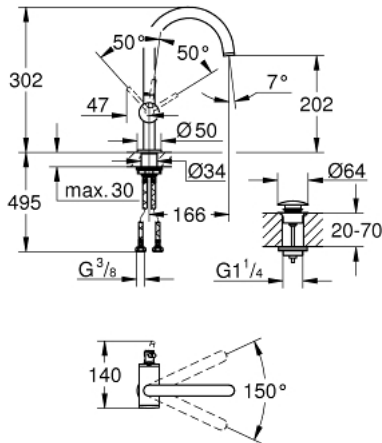

32 042 DC3 ATRIO ОДНОВАЖІЛЬНИЙ ЗМІШУВАЧ ДЛЯ РАКОВИНИ 1/2" L-РОЗМІРУ

ОПИС ПРОДУКТУ

- Колір: суперсталь
- монтаж на один отвір
- GROHE SilkMove 28 мм керамічний картридж
- із обмежувачем температури
- покриття GROHE LongLife
- GROHE EcoJoy 5.7 л/хв ламінарний струмінь
- обертовий трубкоподібний С-влив із аератором
- обмежувач обертання виливу
- зливний гарнітур 1 1/4" із донним клапаном
- гнучкі з'єднувальні шланги

32 042 DC3 ATRIO ОДНОВАЖІЛЬНИЙ ЗМІШУВАЧ ДЛЯ РАКОВИНИ 1/2" L-РОЗМІРУ

ЗАПАСНІ ЧАСТИНИ , квітня 2017 – зараз

- 1: Запобіжне кільце (Артикул запчастини 4826600M)
- 2: Спрямовувач ламінарного потоку (Артикул запчастини 48408000)
- 3: Ущільнювальна шайба (Артикул запчастини 0128500M)
- 4: Фітингове кільце (Артикул запчастини 07419000)
- 5: Картридж (Артикул запчастини 46963000)
- 6: Комплект кріплень хвостовика (Артикул запчастини 48384000)
- 7: Зливний гарнітур із функцією закриття-відкриття (Артикул запчастини 65807DC0)