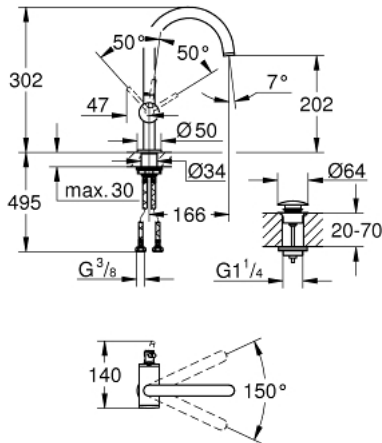

## 32 042 DC3 ATRIO ОДНОВАЖІЛЬНИЙ ЗМІШУВАЧ ДЛЯ РАКОВИНИ 1/2" L-РОЗМІРУ

### ОПИС ПРОДУКТУ

- Колір: суперсталь
- монтаж на один отвір
- GROHE SilkMove 28 мм керамічний картридж
- із обмежувачем температури
- покриття GROHE LongLife
- 5.7 л/хв ламінарний струмінь
- обертовий трубкоподібний С-виплив із аератором
- обмежувач обертання виливу
- зливний гарнітур 1 1/4" із донним клапаном
- гнучкі з'єднувальні шланги

### ЗАПАСНІ ЧАСТИНИ , квітня 2017 – зараз

- 1: Запобіжне кільце (Артикул запчастини 4826600M)
- 2: Спрямовувач ламінарного потоку (Артикул запчастини 48408000)
- 3: Ущільнювальна шайба (Артикул запчастини 0128500M)
- 4: Фітингове кільце (Артикул запчастини 07419000)
- 5: Картридж (Артикул запчастини 46963000)
- 6: Комплект кріплень хвостовика (Артикул запчастини 48384000)
- 7: Зливний гарнітур із функцією закриття-відкриття (Артикул запчастини 65807DC0)