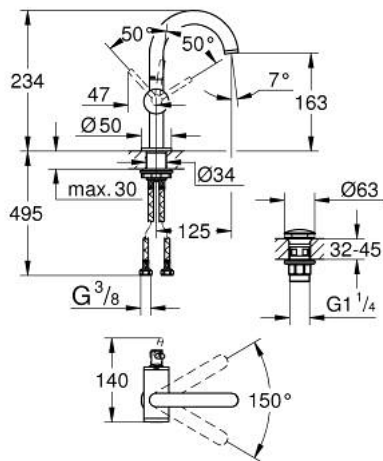

## 32 043 003 ATRIO ОДНОВАЖІЛЬНИЙ ЗМІШУВАЧ ДЛЯ РАКОВИНИ 1/2" М-РОЗМІРУ

### ОПИС ПРОДУКТУ

- Колір: хром
- монтаж на один отвір
- GROHE SilkMove 28 мм керамічний картридж
- із обмежувачем температури
- GROHE LongLife поверхня
- 5.7 л/хв ламінарний струмінь
- обертовий трубкоподібний С-вилив із аератором
- обмежувач обертання виливу
- зливний гарнітур 1 1/4" із донним клапаном
- гнучкі з'єднувальні шланги

## 32 043 003 ATRIO ОДНОВАЖІЛЬНИЙ ЗМІШУВАЧ ДЛЯ РАКОВИНИ 1/2" М-РОЗМІРУ

**ЗАПАСНІ ЧАСТИНИ**, квітня 2017 – зараз

- 1: Запобіжне кільце (Артикул запчастини 4826600M)
- 2: Спрямовувач ламінарного потоку (Артикул запчастини 48408000)
- 3: Ущільнювальна шайба (Артикул запчастини 0128500M)
- 4: Фітингове кільце (Артикул запчастини 07419000)
- 5: Картридж (Артикул запчастини 46963000)
- 6: Комплект кріплень хвостовика (Артикул запчастини 48384000)
- 7: Зливний гарнітур із функцією закриття-відкриття (Артикул запчастини 65807000)