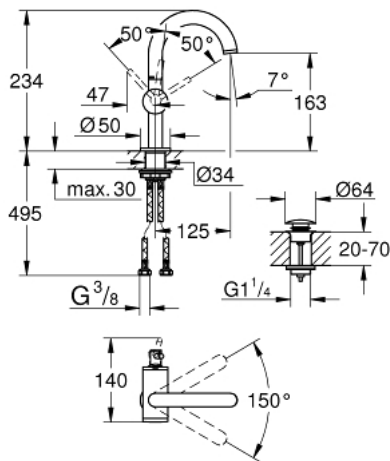

## 32 043 AL3 ATRIO ОДНОВАЖІЛЬНИЙ ЗМІШУВАЧ ДЛЯ РАКОВИНИ 1/2" М-РОЗМІРУ

### ОПИС ПРОДУКТУ

- Колір: графіт темний матовий
- монтаж на один отвір
- GROHE SilkMove 28 мм керамічний картридж
- із обмежувачем температури
- покриття GROHE LongLife
- GROHE EcoJoy 5.7 л/хв ламінарний струмінь
- обертовий трубкоподібний С-вилив із аератором
- обмежувач обертання виливу
- зливний гарнітур 1 1/4" із донним клапаном
- гнучкі з'єднувальні шланги

## 32 043 AL3 ATRIO ОДНОВАЖІЛЬНИЙ ЗМІШУВАЧ ДЛЯ РАКОВИНИ 1/2" М-РОЗМІРУ

**ЗАПАСНІ ЧАСТИНИ** , квітня 2017 – зараз

- 1: Запобіжне кільце (Артикул запчастини 4826600M)
- 2: Спрямовувач ламінарного потоку (Артикул запчастини 48408000)
- 3: Ущільнювальна шайба (Артикул запчастини 0128500M)
- 4: Фітингове кільце (Артикул запчастини 07419000)
- 5: Картридж (Артикул запчастини 46963000)
- 6: Комплект кріплень хвостовика (Артикул запчастини 48384000)
- 7: Зливний гарнітур із функцією закриття-відкриття (Артикул запчастини 65807AL0)