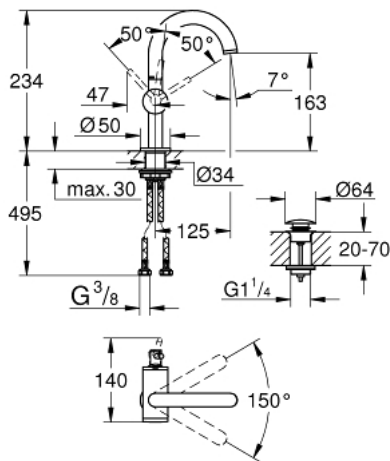

## 32 043 DC3 ATRIO ОДНОВАЖІЛЬНИЙ ЗМІШУВАЧ ДЛЯ РАКОВИНИ 1/2" М-РОЗМІРУ

### ОПИС ПРОДУКТУ

- Колір: суперсталь
- монтаж на один отвір
- GROHE SilkMove 28 мм керамічний картридж
- із обмежувачем температури
- покриття GROHE LongLife
- GROHE EcoJoy 5.7 л/хв ламінарний струмінь
- обертовий трубкоподібний С-виплив із аератором
- обмежувач обертання виливу
- зливний гарнітур 1 1/4" із донним клапаном
- гнучкі з'єднувальні шланги

## 32 043 DC3 ATRIO ОДНОВАЖІЛЬНИЙ ЗМІШУВАЧ ДЛЯ РАКОВИНИ 1/2" М-РОЗМІРУ

**ЗАПАСНІ ЧАСТИНИ** , квітня 2017 – зараз

- 1: Запобіжне кільце (Артикул запчастини 4826600M)
- 2: Спрямовувач ламінарного потоку (Артикул запчастини 48408000)
- 3: Ущільнювальна шайба (Артикул запчастини 0128500M)
- 4: Фітингове кільце (Артикул запчастини 07419000)
- 5: Картридж (Артикул запчастини 46963000)
- 6: Комплект кріплень хвостовика (Артикул запчастини 48384000)
- 7: Зливний гарнітур із функцією закриття-відкриття (Артикул запчастини 65807DC0)