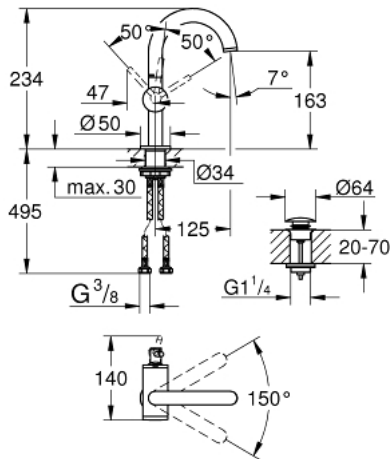

32 043 DC3 ATRIO ОДНОВАЖІЛЬНИЙ ЗМІШУВАЧ ДЛЯ РАКОВИНИ 1/2" М-РОЗМІРУ

ОПИС ПРОДУКТУ

- Колір: суперсталь
- монтаж на один отвір
- GROHE SilkMove 28 мм керамічний картридж
- із обмежувачем температури
- покриття GROHE LongLife
- 5.7 л/хв ламінарний струмінь
- обертовий трубкоподібний С-вилив із аератором
- обмежувач обертання виливу
- зливний гарнітур 1 1/4" із донним клапаном
- гнучкі з'єднувальні шланги

32 043 DC3 ATRIO ОДНОВАЖІЛЬНИЙ ЗМІШУВАЧ ДЛЯ РАКОВИНИ 1/2" М-РОЗМІРУ

ЗАПАСНІ ЧАСТИНИ , квітня 2017 – зараз

- 1: Запобіжне кільце (Артикул запчастини 4826600M)
- 2: Спрямовувач ламінарного потоку (Артикул запчастини 48408000)
- 3: Ущільнювальна шайба (Артикул запчастини 0128500M)
- 4: Фітингове кільце (Артикул запчастини 07419000)
- 5: Картридж (Артикул запчастини 46963000)
- 6: Комплект кріплень хвостовика (Артикул запчастини 48384000)
- 7: Зливний гарнітур із функцією закриття-відкриття (Артикул запчастини 65807DC0)