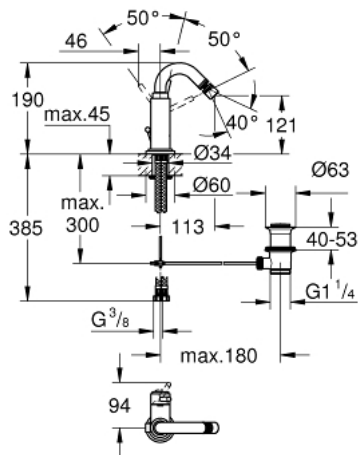

32 108 001 ATRIO ОДНОВАЖИЛЬНИЙ ЗМІШУВАЧ ДЛЯ БІДЕ 1/2" М-РОЗМІРУ

ОПИС ПРОДУКТУ

- Колір: хром
- монтаж на один отвір
- GROHE SilkMove 28 мм керамічний картридж
- GROHE LongLife поверхня
- система швидкого монтажу
- обертовий С-влив із аератором із шаровим шарніром
- набір донних клапанів 1 1/4"
- гнучкі з'єднувальні шланги

32 108 001 ATRIO ОДНОВАЖИЛЬНИЙ ЗМІШУВАЧ ДЛЯ БІДЕ 1/2" М-РОЗМІРУ

ЗАПАСНІ ЧАСТИНИ , серпня 2016 – зараз

- 1: Важіль (Артикул запчастини 46633000)
- 2: Ковпачок (Артикул запчастини 46581000)
- 3: Фітингове кільце (Артикул запчастини 07419000)
- 4: Картридж (Артикул запчастини 46580000)
- 5: Аератор (Артикул запчастини 06574000)
- 6: Висувний стрижень (Артикул запчастини 06575000)
- 7: Комплект для кріплення хвостовика (Артикул запчастини 46249000)
- 8: Комплект зливу 1 1/4" (Артикул запчастини 28910000)
- 8.1: Заглушка (Артикул запчастини 07182000)
- 8.2: Ексцентриковий стрижень (Артикул запчастини 07052000)
- 9: З'єднувальний шланг (Артикул запчастини 46255000)
- 10: Монтажний ключ (Артикул запчастини 19017000)*
- 11: Ексцентриковий стрижень (Артикул запчастини 07341000)*