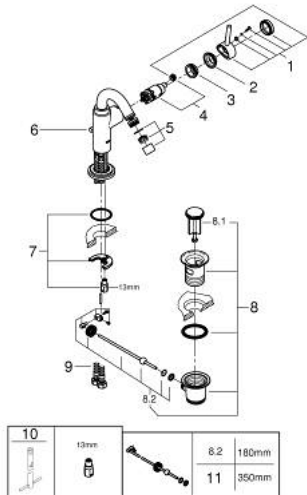

32 108 001 ATRIO ОДНОВАЖИЛЬНИЙ ЗМІШУВАЧ ДЛЯ БІДЕ 1/2" М-РОЗМІРУ

ОПИС ПРОДУКТУ

- Колір: хром
- монтаж на один отвір
- GROHE SilkMove 28 мм керамічний картридж
- GROHE LongLife поверхня
- система швидкого монтажу
- обертовий С-влив із аератором із шаровим шарніром
- набір донних клапанів 1 1/4"
- гнучкі з'єднувальні шланги

32 108 001 ATRIO ОДНОВАЖИЛЬНИЙ ЗМІШУВАЧ ДЛЯ БІДЕ 1/2" М-РОЗМІРУ

ЗАПАСНІ ЧАСТИНИ , серпня 2016 – зараз

- 1: Важіль (Артикул запчастини 46633000)
- 2: Ковпачок (Артикул запчастини 46581000)
- 3: Фітингове кільце (Артикул запчастини 07419000)
- 4: Картридж (Артикул запчастини 46580000)
- 5: Аератор (Артикул запчастини 06574000)
- 6: Висувний стрижень (Артикул запчастини 06575000)
- 7: Комплект для кріплення хвостовика (Артикул запчастини 46249000)
- 8: Комплект зливу 1 1/4" (Артикул запчастини 28910000)
- 8.1: Заглушка (Артикул запчастини 07182000)
- 8.2: Ексцентриковий стрижень (Артикул запчастини 07052000)
- 9: З'єднувальний шланг (Артикул запчастини 46255000)
- 10: Монтажний ключ (Артикул запчастини 19017000)*
- 11: Ексцентриковий стрижень (Артикул запчастини 07341000)*