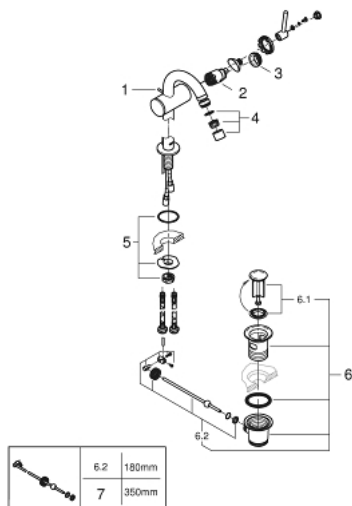

## 32 108 003 ATRIO ОДНОВАЖІЛЬНИЙ ЗМІШУВАЧ ДЛЯ БІДЕ 1/2" М-РОЗМІРУ

### ОПИС ПРОДУКТУ

- Колір: хром
- монтаж на один отвір
- GROHE SilkMove 28 мм керамічний картридж
- із обмежувачем температури
- GROHE LongLife поверхня
- система швидкого монтажу
- обертовий С-вилив із аератором із шаровим шарніром
- набір донних клапанів 1 1/4"
- гнучкі з'єднувальні шланги

## 32 108 003 ATRIO ОДНОВАЖИЛЬНИЙ ЗМІШУВАЧ ДЛЯ БІДЕ 1/2" М-РОЗМІРУ

### ЗАПАСНІ ЧАСТИНИ , квітня 2017 – зараз

- 1: Висувний стрижень (Артикул запчастини 65196000)
  - 2: Картридж (Артикул запчастини 46963000)
  - 3: Фітингове кільце (Артикул запчастини 07419000)
  - 4: Аератор (Артикул запчастини 06574000)
  - 5: Комплект кріплень хвостовика (Артикул запчастини 48409000)
  - 6: Комплект зливу 1 1/4" (Артикул запчастини 28910000)
  - 6.1: Заглушка (Артикул запчастини 07182000)
  - 6.2: Ексцентриковий стрижень (Артикул запчастини 07052000)
  - 7: Ексцентриковий стрижень (Артикул запчастини 07341000)\*
- \* Додаткові аксесуари