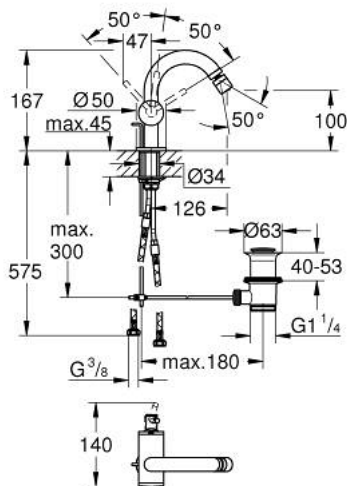

## 32 108 003 ATRIO ОДНОВАЖІЛЬНИЙ ЗМІШУВАЧ ДЛЯ БІДЕ 1/2" М-РОЗМІРУ

### ОПИС ПРОДУКТУ

- Колір: хром
- монтаж на один отвір
- GROHE SilkMove 28 мм керамічний картридж
- із обмежувачем температури
- GROHE LongLife поверхня
- система швидкого монтажу
- обертовий С-вилив із аератором із шаровим шарніром
- набір донних клапанів 1 1/4"
- гнучкі з'єднувальні шланги

## 32 108 003 ATRIO ОДНОВАЖИЛЬНИЙ ЗМІШУВАЧ ДЛЯ БІДЕ 1/2" М-РОЗМІРУ

### ЗАПАСНІ ЧАСТИНИ , квітня 2017 – зараз

- 1: Висувний стрижень (Артикул запчастини 65196000)
  - 2: Картридж (Артикул запчастини 46963000)
  - 3: Фітингове кільце (Артикул запчастини 07419000)
  - 4: Аератор (Артикул запчастини 06574000)
  - 5: Комплект кріплень хвостовика (Артикул запчастини 48409000)
  - 6: Комплект зливу 1 1/4" (Артикул запчастини 28910000)
  - 6.1: Заглушка (Артикул запчастини 07182000)
  - 6.2: Ексцентриковий стрижень (Артикул запчастини 07052000)
  - 7: Ексцентриковий стрижень (Артикул запчастини 07341000)\*
- \* Додаткові аксесуари