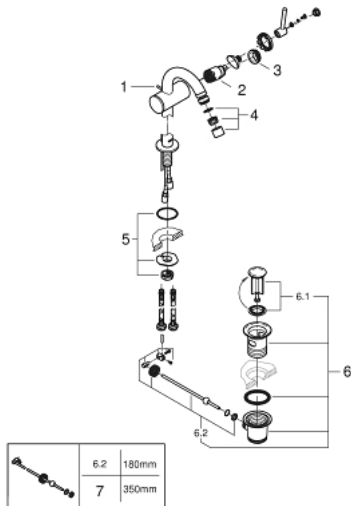

32 108 DC3 ATRIO ОДНОВАЖІЛЬНИЙ ЗМІШУВАЧ ДЛЯ БІДЕ 1/2" М-РОЗМІРУ

ОПИС ПРОДУКТУ

- Колір: суперсталь
- монтаж на один отвір
- GROHE SilkMove 28 мм керамічний картридж
- покриття GROHE LongLife
- система швидкого монтажу
- обертовий С-вилів із аератором із шаровим шарніром
- набір донних клапанів 1 1/4"
- гнучкі з'єднувальні шланги

32 108 DC3 ATRIO ОДНОВАЖІЛЬНИЙ ЗМІШУВАЧ ДЛЯ БІДЕ 1/2" М-РОЗМІРУ

ЗАПАСНІ ЧАСТИНИ , квітня 2017 – зараз

- 1: Висувний стрижень (Артикул запчастини 65196EN0)
- 2: Картридж (Артикул запчастини 46963000)
- 3: Фітингове кільце (Артикул запчастини 07419000)
- 4: Аератор (Артикул запчастини 06574DC0)
- 5: Комплект кріплень хвостовика (Артикул запчастини 48409000)
- 6: Комплект зливу 1 1/4" (Артикул запчастини 28910DC0)
- 6.1: Заглушка (Артикул запчастини 07182DC0)
- 6.2: Ексцентриковий стрижень (Артикул запчастини 07052000)
- 7: Ексцентриковий стрижень (Артикул запчастини 07341000)*