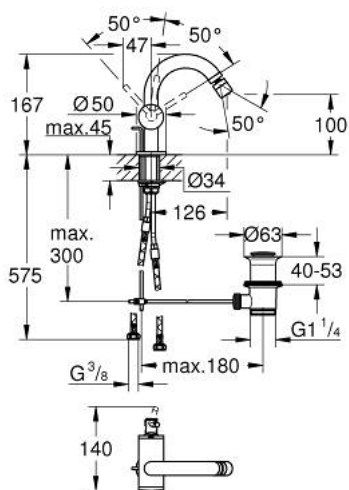

32 108 DC3 ATRIO ОДНОВАЖІЛЬНИЙ ЗМІШУВАЧ ДЛЯ БІДЕ 1/2" М-РОЗМІРУ

ОПИС ПРОДУКТУ

- Колір: суперсталь
- монтаж на один отвір
- GROHE SilkMove 28 мм керамічний картридж
- покриття GROHE LongLife
- система швидкого монтажу
- обертовий С-вилів із аератором із шаровим шарніром
- набір донних клапанів 1 1/4"
- гнучкі з'єднувальні шланги

32 108 DC3 ATRIO ОДНОВАЖІЛЬНИЙ ЗМІШУВАЧ ДЛЯ БІДЕ 1/2" М-РОЗМІРУ

ЗАПАСНІ ЧАСТИНИ , квітня 2017 – зараз

- 1: Висувний стрижень (Артикул запчастини 65196EN0)
- 2: Картридж (Артикул запчастини 46963000)
- 3: Фітингове кільце (Артикул запчастини 07419000)
- 4: Аератор (Артикул запчастини 06574DC0)
- 5: Комплект кріплень хвостовика (Артикул запчастини 48409000)
- 6: Комплект зливу 1 1/4" (Артикул запчастини 28910DC0)
- 6.1: Заглушка (Артикул запчастини 07182DC0)
- 6.2: Ексцентриковий стрижень (Артикул запчастини 07052000)
- 7: Ексцентриковий стрижень (Артикул запчастини 07341000)*