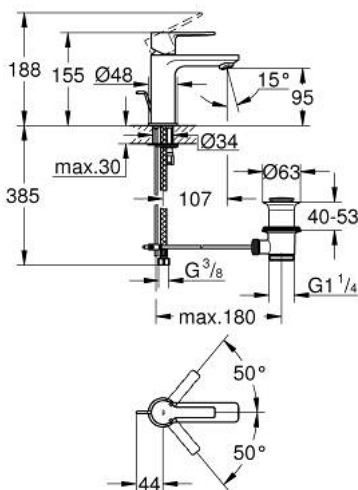

32 109 001 LINEARE ОДНОВАЖІЛЬНИЙ ЗМІШУВАЧ ДЛЯ РАКОВИНИ 1/2" XS-РОЗМІРУ

ОПИС ПРОДУКТУ

- Колір: хром
- монтаж на один отвір
- металевий важіль
- GROHE SilkMove 28 мм керамічний картридж
- із обмежувачем температури
- GROHE LongLife поверхня
- GROHE EcoJoy – технологія неперевершеного потоку при економному використанні води
- максимальна витрата (при тиску 3 бар) 5 л/хв
- аератор із функцією SpeedClean
- GROHE FastFixation Plus система швидкого монтажу
- набір донних клапанів 1 1/4"
- гнучкі з'єднувальні шланги

32 109 001 LINEARE ОДНОВАЖІЛЬНИЙ ЗМІШУВАЧ ДЛЯ РАКОВИНИ 1/2" XS-РОЗМІРУ

ЗАПАСНІ ЧАСТИНИ , липня 2016 – зараз

- 1: Важіль (Артикул запчастини 46980000)
- 2: Ковпачок (Артикул запчастини 46581000)
- 3: Фітингове кільце (Артикул запчастини 07419000)
- 4: Картридж (Артикул запчастини 46580000)
- 5: Аератор (Артикул запчастини 48159000)
- 6: Висувний стрижень (Артикул запчастини 46739000)
- 7: Комплект для кріплення хвостовика (Артикул запчастини 46645000)
- 8: Комплект зливу 1 1/4" (Артикул запчастини 28910000)
- 8.1: Заглушка (Артикул запчастини 07182000)
- 8.2: Ексцентриковий стрижень (Артикул запчастини 07052000)
- 9: Монтажний ключ (Артикул запчастини 19017000)*
- 10: Ексцентриковий стрижень (Артикул запчастини 07341000)*