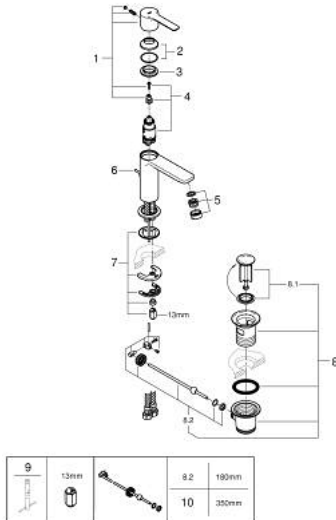

32 109 001 LINEARE ОДНОВАЖІЛЬНИЙ ЗМІШУВАЧ ДЛЯ РАКОВИНИ 1/2" XS-РОЗМІРУ

ОПИС ПРОДУКТУ

- Колір: хром
- монтаж на один отвір
- металевий важіль
- GROHE SilkMove 28 мм керамічний картридж
- із обмежувачем температури
- GROHE LongLife поверхня
- GROHE EcoJoy – технологія неперевершеного потоку при економному використанні води
- максимальна витрата (при тиску 3 бар) 5 л/хв
- аератор із функцією SpeedClean
- GROHE FastFixation Plus система швидкого монтажу
- набір донних клапанів 1 1/4"
- гнучкі з'єднувальні шланги

32 109 001 LINEARE ОДНОВАЖІЛЬНИЙ ЗМІШУВАЧ ДЛЯ РАКОВИНИ 1/2" XS-РОЗМІРУ

ЗАПАСНІ ЧАСТИНИ , липня 2016 – зараз

- 1: Важіль (Артикул запчастини 46980000)
- 2: Ковпачок (Артикул запчастини 46581000)
- 3: Фітингове кільце (Артикул запчастини 07419000)
- 4: Картридж (Артикул запчастини 46580000)
- 5: Аератор (Артикул запчастини 48159000)
- 6: Висувний стрижень (Артикул запчастини 46739000)
- 7: Комплект для кріплення хвостовика (Артикул запчастини 46645000)
- 8: Комплект зливу 1 1/4" (Артикул запчастини 28910000)
- 8.1: Заглушка (Артикул запчастини 07182000)
- 8.2: Ексцентриковий стрижень (Артикул запчастини 07052000)
- 9: Монтажний ключ (Артикул запчастини 19017000)*
- 10: Ексцентриковий стрижень (Артикул запчастини 07341000)*