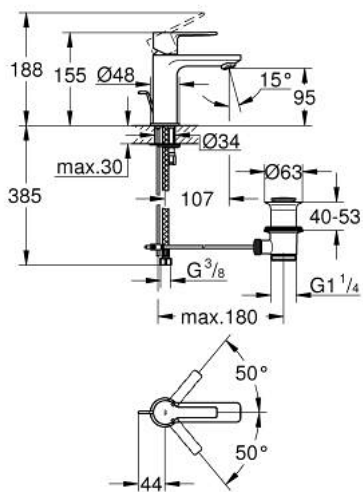

32 109 AL1 LINEARE ОДНОВАЖИЛЬНИЙ ЗМІШУВАЧ ДЛЯ РАКОВИНИ 1/2" XS-РОЗМІРУ

ОПИС ПРОДУКТУ

- Колір: графіт темний матовий
- монтаж на один отвір
- металевий важіль
- GROHE SilkMove 28 мм керамічний картридж
- із обмежувачем температури
- покриття GROHE LongLife
- GROHE EcoJoy – технологія неперевершеного потоку при економному використанні води
- максимальна витрата (при тиску 3 бар) 5 л/хв
- аератор із функцією SpeedClean
- GROHE FastFixation Plus система швидкого монтажу
- набір донних клапанів 1 1/4"
- гнучкі з'єднувальні шланги

32 109 AL1 LINEARE ОДНОВАЖИЛЬНИЙ ЗМІШУВАЧ ДЛЯ РАКОВИНИ 1/2" XS-РОЗМІРУ

ЗАПАСНІ ЧАСТИНИ , березня 2019 – зараз

- 1: Важіль (Артикул запчастини 46980AL0)
- 2: Ковпачок (Артикул запчастини 46581AL0)
- 3: Фітингове кільце (Артикул запчастини 07419000)
- 4: Картридж (Артикул запчастини 46580000)
- 5: Аератор (Артикул запчастини 48159AL0)
- 6: Висувний стрижень (Артикул запчастини 46739AL0)
- 7: Комплект для кріплення хвостовика (Артикул запчастини 46645000)
- 8: Комплект зливу 1 1/4" (Артикул запчастини 28910AL0)
- 8.1: Заглушка (Артикул запчастини 07182AL0)
- 8.2: Ексцентриковий стрижень (Артикул запчастини 07052000)
- 9: Монтажний ключ (Артикул запчастини 19017000)*
- 10: Ексцентриковий стрижень (Артикул запчастини 07341000)*