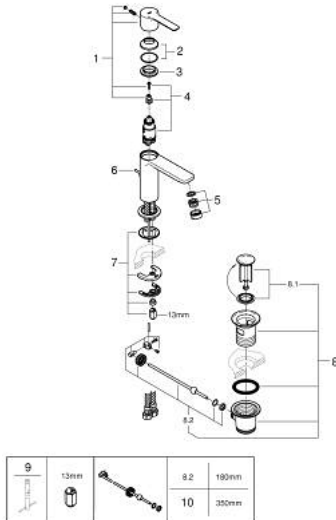

32 109 AL1 LINEARE ОДНОВАЖИЛЬНИЙ ЗМІШУВАЧ ДЛЯ РАКОВИНИ 1/2" XS-РОЗМІРУ

ОПИС ПРОДУКТУ

- Колір: графіт темний матовий
- монтаж на один отвір
- металевий важіль
- GROHE SilkMove 28 мм керамічний картридж
- із обмежувачем температури
- покриття GROHE LongLife
- GROHE EcoJoy – технологія неперевершеного потоку при економному використанні води
- максимальна витрата (при тиску 3 бар) 5 л/хв
- аератор із функцією SpeedClean
- GROHE FastFixation Plus система швидкого монтажу
- набір донних клапанів 1 1/4"
- гнучкі з'єднувальні шланги

32 109 AL1 LINEARE ОДНОВАЖИЛЬНИЙ ЗМІШУВАЧ ДЛЯ РАКОВИНИ 1/2" XS-РОЗМІРУ

ЗАПАСНІ ЧАСТИНИ , березня 2019 – зараз

- 1: Важіль (Артикул запчастини 46980AL0)
- 2: Ковпачок (Артикул запчастини 46581AL0)
- 3: Фітингове кільце (Артикул запчастини 07419000)
- 4: Картридж (Артикул запчастини 46580000)
- 5: Аератор (Артикул запчастини 48159AL0)
- 6: Висувний стрижень (Артикул запчастини 46739AL0)
- 7: Комплект для кріплення хвостовика (Артикул запчастини 46645000)
- 8: Комплект зливу 1 1/4" (Артикул запчастини 28910AL0)
- 8.1: Заглушка (Артикул запчастини 07182AL0)
- 8.2: Ексцентриковий стрижень (Артикул запчастини 07052000)
- 9: Монтажний ключ (Артикул запчастини 19017000)*
- 10: Ексцентриковий стрижень (Артикул запчастини 07341000)*